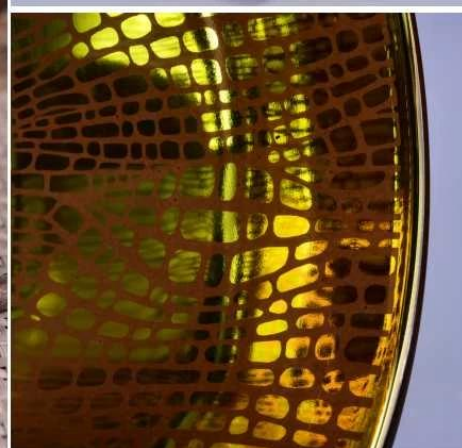

Product Details

14-uncjowe szklane słoiki na świece zapachowe

Numer przedmiotu.	SGS16011088
Materiał	świeczniki szklane o wysokim białym kolorze
rzemiosło	wytlaczane świeczniki szklane
Okres próbny	1. 5 dni, jeśli jest kształt i rozmiar szkła 2. 15 dni, jeśli potrzebujesz nowych kształtów i rozmiarów szkła
Uszczelka	Zwykłe opakowanie, 4 sztuki w pudełku wewnętrznym, pudełko 48 sztuk
Pojemność produktu	500 000 ~ 1 000 000 sztuk miesięcznie
Czas dostawy	W ciągu 35 dni od pobrania próbki i potwierdzenia zamówienia
Zasady płatności	30% depozytu przez T / T z góry i saldo z kopią B / L
Dostawa	Drogą morską, lotniczą, za pośrednictwem ekspresowego i akceptowalnego przewoźnika
cechy produktu	1. Dekoracje domu szklany słoik świecy z wysokiej jakości 2. Nadaje się do użytku w hotelu, domu itp. 3. Poznaj test ASTM
Do twojego wyboru	1. Różne wzory i rozmiary do wyboru 2. Dowolny kolor malowany, fajny, platerowany, model laserowy Obcinarka do obróbki 3. Specjalny pakiet jako folia termokurczliwa, kolorowe pudełko, białe pudełko itp. 4. Jesteśmy wyłącznym pracownikiem kontroli jakości 5. Posiadamy profesjonalny warsztat i magazyn, aby zapewnić czas dostawy

Ozdobą tego szklanego świecznika jest wzór grawerowania laserowego i sparyng kolor wewnątrz szkła i oszroniony na zewnątrz. Może to być twój własny wzór lub kolory według twojego żądania.

Ten rozmiar to zwykłe klasyczne szklane świeczniki na rynku, które mamy normalną ilość na małe zamówienie. Możesz wykonać różne kolory w określonej ilości.

Product size

Top dia: 110MM
Bottom dia: 104MM
Height: 80MM

Poniżej znajdują się kolory i wzory, które zrobiliśmy wcześniej, co sądzisz o tej dekoracji?