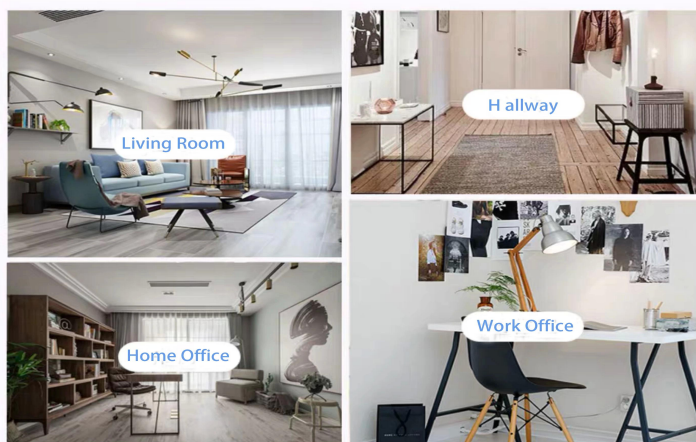

Wysokość: 25 mm

Waga: 108g

Dostępne niestandardowe wzory i różne rozmiary

Dzięki naszemu silnemu wsparciu nasi klienci szybko się rozwijają, od małych laboratoriów po liderów branży.

Scena życia

- . Kawa lub bar
- . Idealny dla rodzin, hoteli lub ogrodów
- . Słodki prezent kochanka
- . Każdy remont

Range of the application

Office & Sample Room

Zakupiliśmy międzynarodowe biuro o powierzchni 1800 metrów kwadratowych w Shenzhen.

Wyświetlacz pokoju próbnego

Meiyang Glass zapewnia więcej niż tylko **Pokój próbny w Shenzhen ma 5000 sztuk** Szeroka gama opcji. Wygrał dużą kartę [Opinie klientów](#). Witamy w biurze Shenzhen! Obraz jest następujący **Tylko część naszych świeczników** Witamy w biurze Shenzhen, aby znaleźć swojego ulubionego, przyniesie to wiele niespodzianek, ponieważ trudno jest znaleźć innego dostawcę w Chinach.