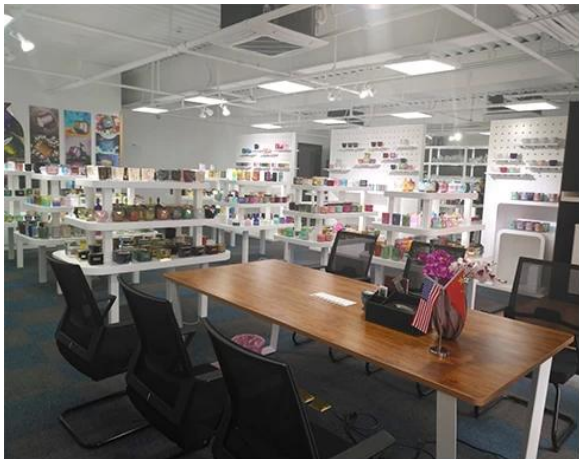

Range of the application

Office & Sample Room

Zakupiliśmy międzynarodowe biuro o powierzchni 1800 metrów kwadratowych w Shenzhen.

Wyświetlacz pokoju próbnego

Meiyang Glass zapewnia więcej niż tylko **Pokój próbny w Shenzhen ma 5000 sztuk** Szeroka gama opcji. Wygrał dużą kartę [Opinie klientów](#). Witamy w biurze Shenzhen! Obraz jest następujący **Tylko część naszych świeczników** Witamy w biurze Shenzhen, aby znaleźć swojego ulubionego, przyniesie to wiele niespodzianek, ponieważ trudno jest znaleźć innego dostawcę w Chinach.