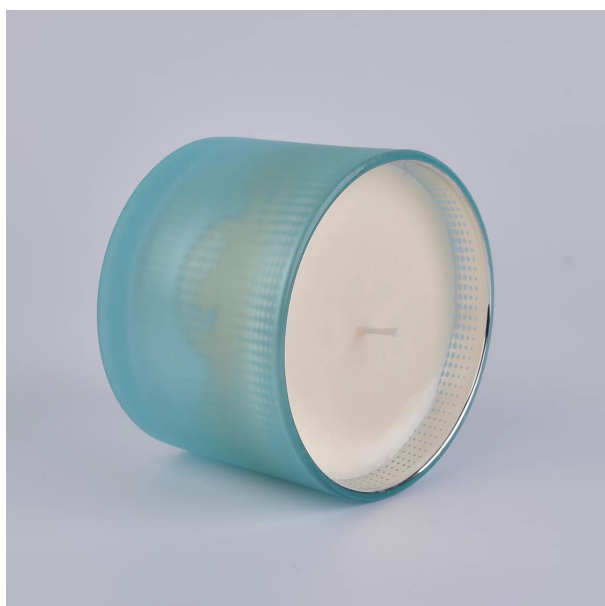

Słoik:

Górna średnica: 92 * 80 mm

Dolna średnica: 92 * 80 mm

Wysokość: 50 mm

Waga: 225g

Pojemność: 140 ml

Pokrywa:

Górna średnica: 90 * 80 mm