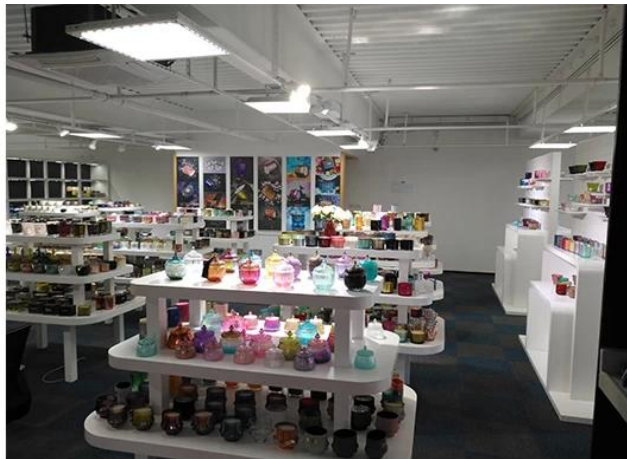

Range of the application

Office & Sample Room

Zakupiliśmy międzynarodowe biuro o powierzchni 1800 metrów kwadratowych w Shenzhen.

Wyświetlacz pokoju próbnego

Meiyang Glass zapewnia więcej niż tylko **Pokój próbny w Shenzhen ma 5000 sztuk** Szeroka gama opcji. Wygrał dużą kartę [Opinie klientów](#). Witamy w biurze Shenzhen! Obraz jest następujący **Tylko część naszych świeczników** Witamy w biurze Shenzhen, aby znaleźć swojego ulubionego, przyniesie to wiele niespodzianek, ponieważ trudno jest znaleźć innego dostawcę w Chinach.