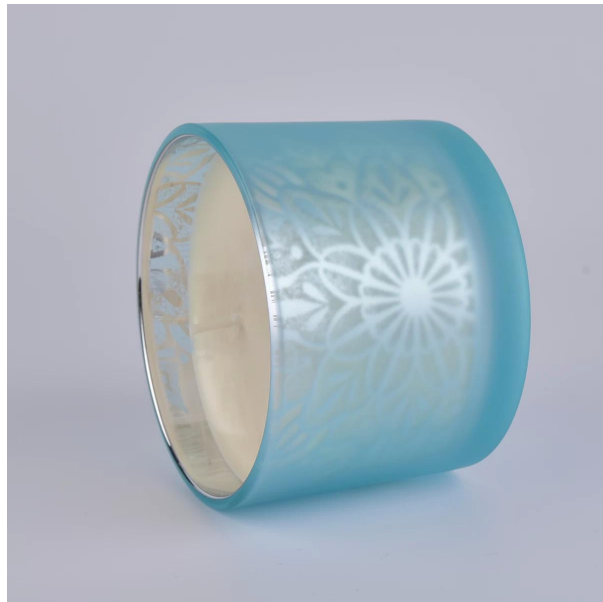

Świadomość projektowania ceremonii

- . Zdobył nagrodę „Made in China”
- . Otrzymał bardzo godny podziwu zapach NEST
- . Prezent dla przyjaciół lub relacji biznesowych
- . Relaks i romantyczne życie