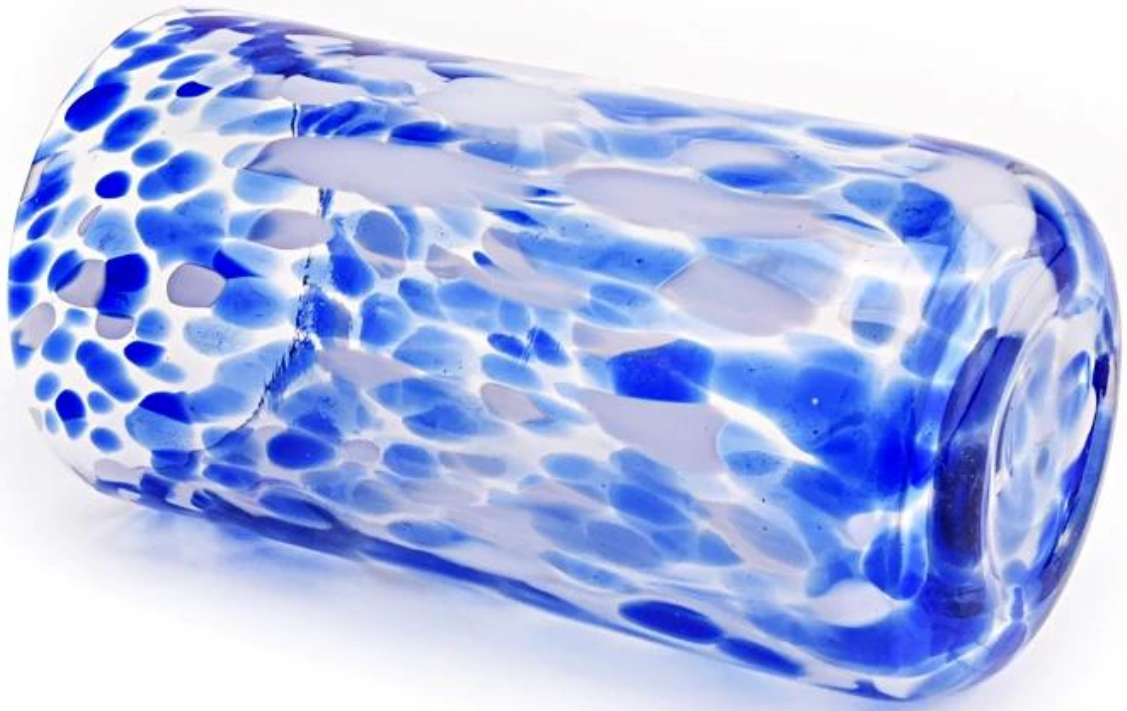

Dlaczego warto wybrać Sunny.

Nazwa produktu	20 uncji szklany słoik świec z okrągłym dolnym hurtowcem
----------------	--

Próbka czas	1. 5 dni, jeśli jest szklany kształt i rozmiar 2. 15 dni, jeśli potrzebujesz nowych kształtów i rozmiarów szkła
Mierzyć	Pozycja: SGHT22101808 Top Dia: 81 mm Dolna Dia: 45 mm Wysokość: 153 mm Waga: 459G Pojemność: 550 ml
Uszczelka	Normalne opakowanie, indywidualne pudełko prezentowe, pudełko PVC, pudełko na okno, pudełko kolorów, białe pudełko itp.
Dostawa czas	W ciągu 35 dni po potwierdzeniu próbki i zamówienia
Zapłata termin	30% depozyt z góry i saldo w stosunku do kopii b/l
Wysyłka	SEA, Air, przez Express i Twój agent wysyłkowy jest dopuszczalny
Okazja użytkowania	Wystrój domu, dekoracja ślubna, przysługę ślubu, ulepszenie dekoracji