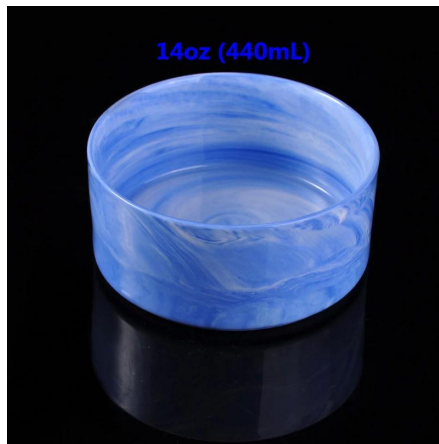

Everything is going on, but don't give up trying

More Product Pictures

Więcej marmurowe świece ceramiczne Posiadacze

 Similar Products Link

Office & Sample Room

[Shenzhen Słoneczny szkło Co., Ltd](#) powstała w 1992 roku. Możemy zostać w tej dziedzinie przemysłu od ponad 20 lat, jako profesjonalny producent, Specjalizujemy się w projektowaniu Wyroby ze szkła, produkcja szkła jak również eksportowanie. Nasze linie produktów mogą przyjmować wartości w zakresie od ręcznie do maszyny wykonane. Możemy już wyprodukowanych liczne produkty takie jak [szkło kubek](#), [Szkło borokrzemowe](#), [strzał szkło](#), [Miska](#), [Świeca posiadacza](#), [kieliszki](#), [popielniczka](#), [wazon](#), [tabkeware](#), [driking szkło](#), itp. codziennie używać szkła, w sumie Istnieje ponad 4000 różnych stylów. Mamy doskonałe Zespół projektowy dla tworzenia innowacyjnych produktów i ściśle QC team dla bezpieczeństwa przez jakość. OEM/ODM serwerice są obsługiwane jako dobrze.