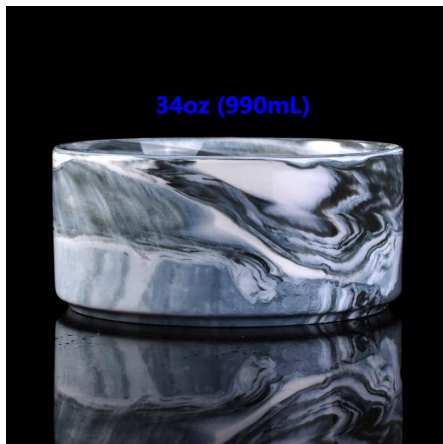

Opisy

Bardzo innowacyjny projekt z marmuru wzór sprawia, że ta ceramiczna świeca posiadacza luksusowych i niepowtarzalny. Pinky piękny kolor.

Czas dostawy i wysyłki

1. czas realizacji dostawa: W ciągu 35 dni Po potwierdzeniu zamówienia; W ciągu 7 dni jeśli mają towarów w magazynie.
2. sposób dostawy: Przez morze, przez powietrze express i dopuszczalne jako agent dostawy swoje wymagania.

Everything is going on, but don't give up trying

More Product Pictures

Więcej marmurowe świece ceramiczne Posiadacze

 Similar Products Link

Office & Sample Room

[Shenzhen Słoneczny szkło Co., Ltd](#) powstała w 1992 roku. Możemy zostać w tej dziedzinie przemysłu od ponad 20 lat, jako profesjonalny producent, Specjalizujemy się w projektowaniu Wyroby ze szkła, produkcja szkła jak również eksportowanie. Nasze linie produktów mogą przyjmować wartości w zakresie od ręcznie do maszyny wykonane. Możemy już wyprodukowanych liczne produkty takie jak [szkło kubek](#), [Szkło borokrzemowe](#), [strzał szkło](#), [Miska](#), [Świeca posiadacza](#), [kieliszki](#), [popielniczka](#), [wazon](#), [tabkeware](#), [driking szkło](#), itp. codziennie używać szkła, w sumie Istnieje ponad 4000 różnych stylów. Mamy doskonałe Zespół projektowy dla tworzenia innowacyjnych produktów i ściśle QC team dla bezpieczeństwa przez jakość. OEM/ODM serwerice są obsługiwane jako dobrze.