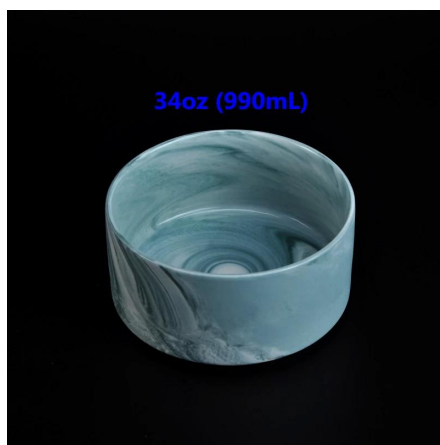

Opisy

Bardzo innowacyjny projekt z marmuru wzór sprawia, że ta ceramiczna świeca posiadacza luksusowych i niepowtarzalny. Pinky piękny kolor.

Czas dostawy i wysyłki

1. czas realizacji dostawa: W ciągu 35 dni Po potwierdzeniu zamówienia; W ciągu 7 dni jeśli mają towarów w magazynie.
2. sposób dostawy: Przez morze, przez powietrze express i dopuszczalne jako agent dostawy swoje wymagania.

Everything is going on, but don't give up trying

More Product Pictures

Więcej marmurowe świece ceramiczne Posiadacze

 Similar Products Link

Office & Sample Room

[Shenzhen Słoneczny szkło Co., Ltd](#) powstała w 1992 roku. Możemy zostać w tej dziedzinie przemysłu od ponad 20 lat, jako profesjonalny producent, Specjalizujemy się w projektowaniu Wyroby ze szkła, produkcja szkła jak również eksportowanie. Nasze linie produktów mogą przyjmować wartości w zakresie od ręcznie do maszyny wykonane. Możemy już wyprodukowanych liczne produkty takie jak [szkło kubek](#), [Szkło borokrzemowe](#), [strzał szkło](#), [Miska](#), [Świeca posiadacza](#), [kieliszki](#), [popielniczka](#), [wazon](#), [tabkeware](#), [driking szkło](#), itp. codziennie używać szkła, w sumie Istnieje ponad 4000 różnych stylów. Mamy doskonałe Zespół projektowy dla tworzenia innowacyjnych produktów i ściśle QC team dla bezpieczeństwa przez jakość. OEM/ODM serwerice są obsługiwane jako dobrze.