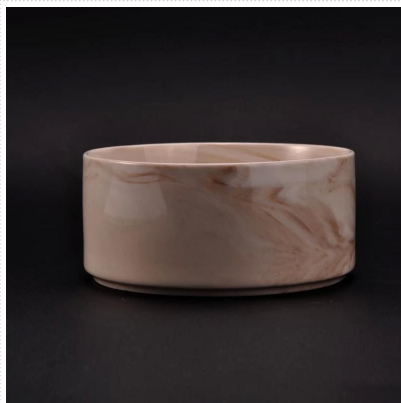

204ml lis zwierzę kształt dekiel czarny ceramiczny świecznik słoik przechowywanie

Product Details

Numer przedmiotu.	SGYY17041023
Materiał	czarny ceramiczny słoik do przechowywania słoików z pokrywą z galwaniczną pokrywką
Rzemiosło	Wykonany ręcznie ceramiczne świeczniki ze złotym galwanizowaniem
Czas próbkowania	1. 5 dni, jeśli istnieje forma i rozmiar ceramiki 2. 15 dni, jeśli potrzebujesz nowego kształtu i wielkości ceramiki
Pojemność produktu	500 000 ~ 1 000 000 sztuk miesięcznie
Funkcje produktów	1. Ręcznie Wystrój domu ceramiczny świecznik 2. stosowane do świec zapachowych, wosków itp 3. Może być w różnych kolorach wzór i kształty, w razie potrzeby

Wykorzystanie produktu

1. Posiadacze puszek ceramicznych mogą być używane do dekoracji ślubnych, dekoracji wnętrz, przyjęć, bankietów itp.
2. Ten pojemnik na świece jest świetny jako wspianały element wystroju wydarzenia

3. Ceramiczne świeczniki mogą dekorować Twoje wnętrze i na zewnątrz dzięki temu delikatnemu szklanemu świecznikowi w kształcie róż.

4. Ceramiczny świecznik jest wspaniałym prezentem jako housewarmings i inne wydarzenia.

More Product Pictures

Similar Products Link

Ozdobny, ręcznie robiony
świecznik w słoju z wosku
sojowego

Gorąca sprzedaż matowa, biała
marmurowa miska do domowego
aromatu

Marmurowe świece zapachowe w
ceramicznym słoju na świecę z
nadrukiem z marmuru