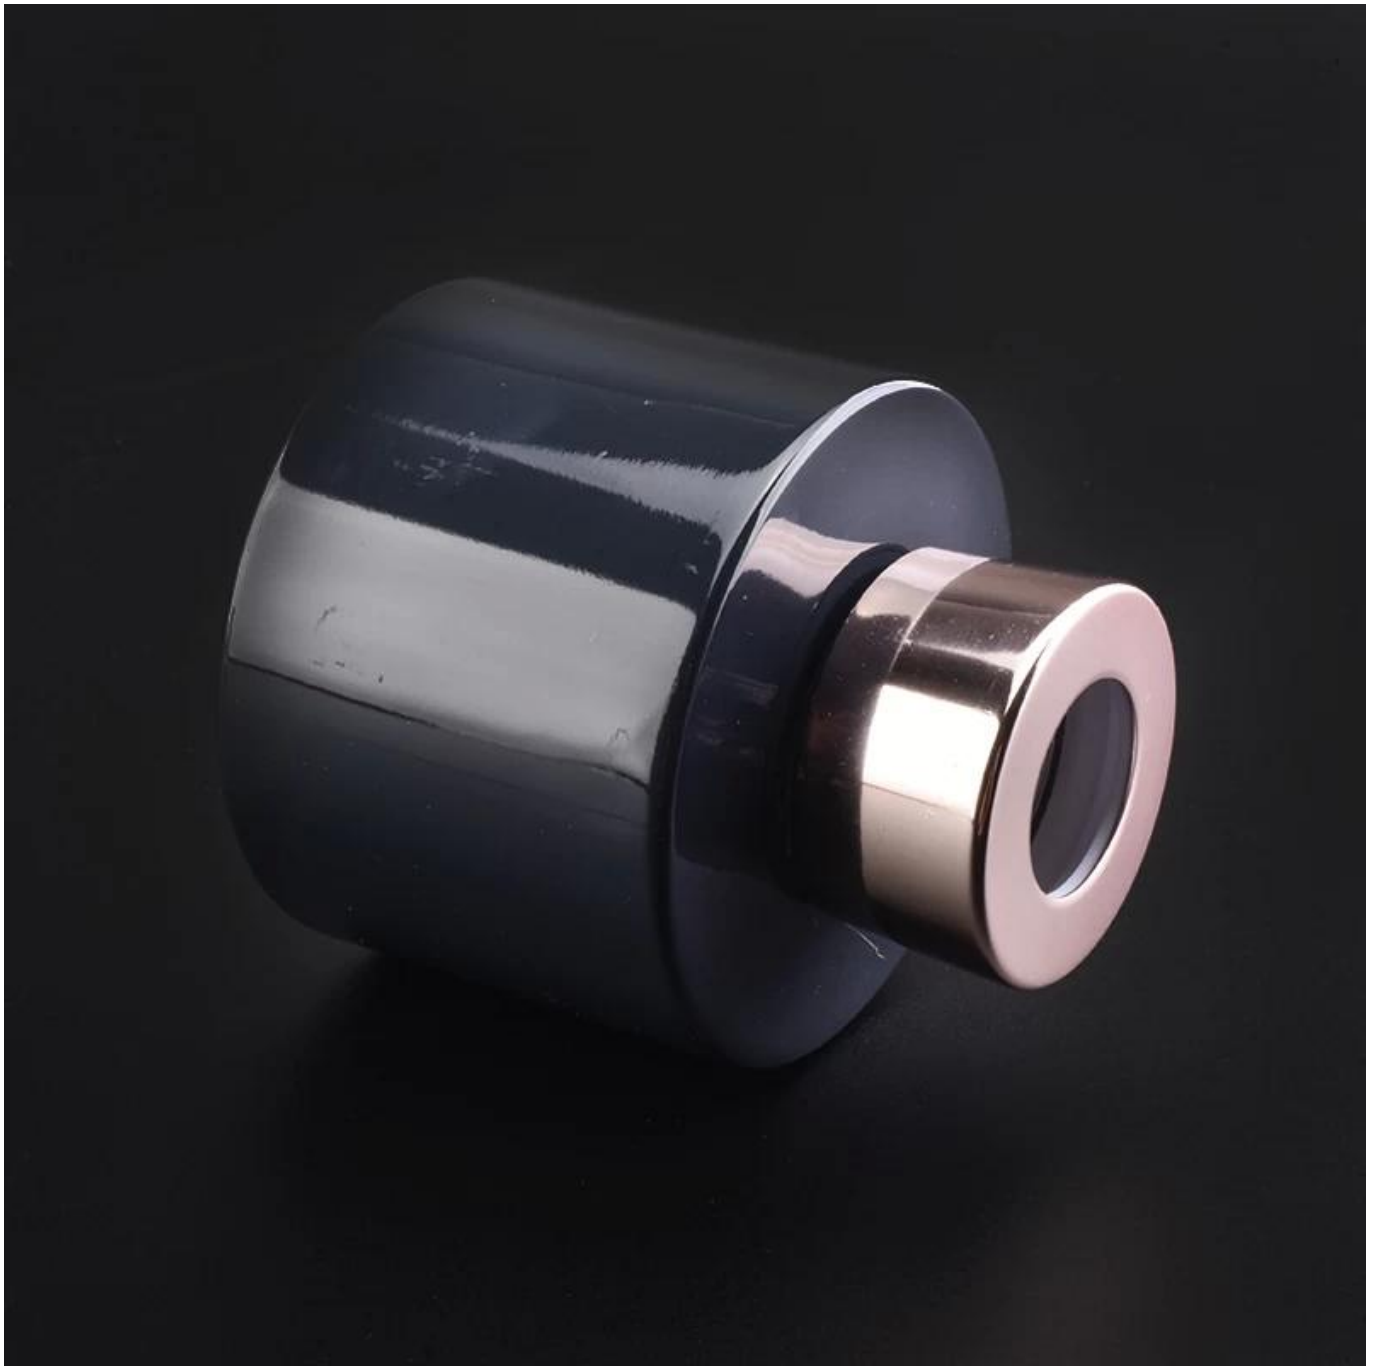

Nazwa produktu	okrągłe czarne matowe złote trzciniowe butelka szklana 100 ml 150 ml 200 ml
----------------	---

Próbka czas	1. 5 dni, jeśli jest szklany kształt i rozmiar 2. 15 dni, jeśli potrzebujesz nowych kształtów i rozmiarów szkła
Mierzyć	Pozycja: pozycja: SGZM21081201 Top Dia: 26,5 mm Dolna Dia: 80 mm Wysokość: 92 mm Waga: 315G Capacity: 200 ml
Uszczelka	Normalne pakowanie, indywidualne pudełko prezentowe, pudełko PCV, pudełko na okno, kolorowe pudełko, białe pudełko itp.
Dostawa czas	W ciągu 35 dni po potwierdzeniu próbki i zamówienia
Zapłata termin	30% depozyt z wyprzedzeniem i saldo w stosunku do kopii b/l
Wysyłka	SEA, Air, przez Express i Twój agent żeglugi jest dopuszczalny
Okazja użytkowania	Wystrój domu, dekoracja ślubu, przysługę ślubu, ulepszenie dekoracji