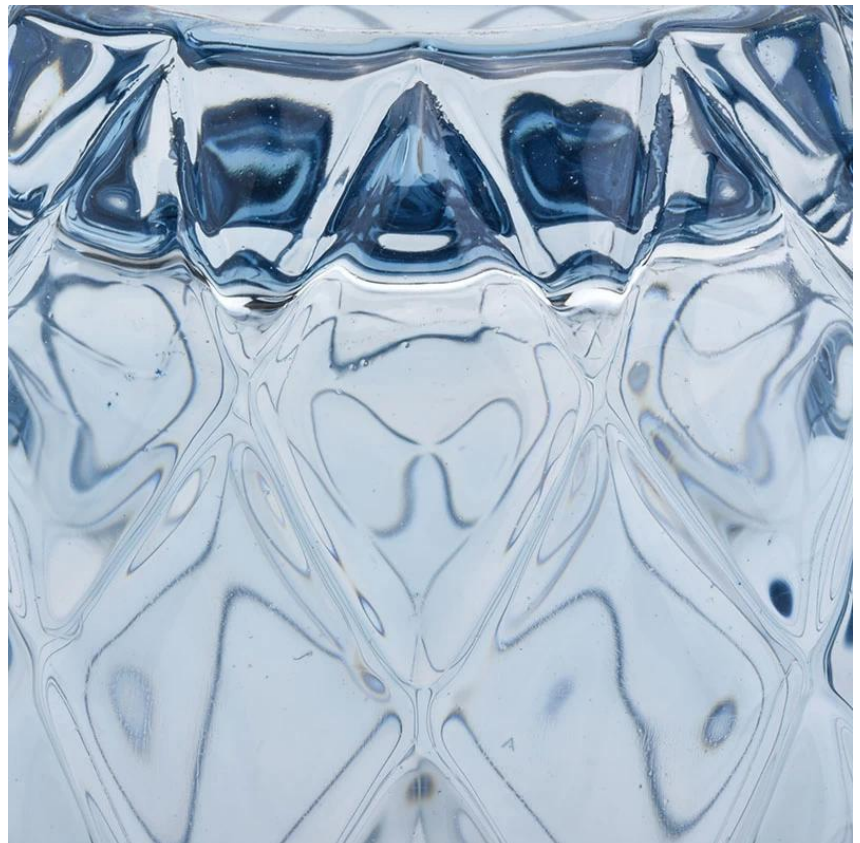

Elastyczny projekt może się szybko rozszerzyć twój rynek

Górna średnica: 72 mm
Dolna średnica: 50 mm
Wysokość: 100 mm
Waga: 585 g
Pojemność: 206 ml

Przekształcamy Twoje pomysły w kreatywne produkty zapachowe i sprzedajemy je na lokalnym rynku.