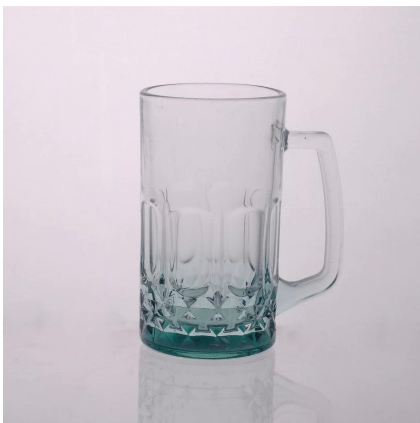

szklany kubek do picia miękkie

Product Details

	ITME Nie	SGLYP15061603
	Rozmiar	70 * 45 * 120mm
	Pojemność	510ml
	Tworzywo	Wysokość białe szkło
	Rzemiosło	Wykonany ręcznie
	Próba	7 dni
	Warunki płatności	30% depozytu przez T / T z góry, a saldo po okazaniu kopii L / C
	Orzecznictwo	Food Safe, Dish Test spryskiwaczy, FDA, LFGB
	Do wyboru	1, Wszelkie logo druk na cieple szkła 2 Każdy kolor malowane, matowe, elektrolityczne, logo laser do mety 3, specjalne opakowanie, jak termokurczliwą folią, pudełko koloru białego pola itp 4, dowolny kształt, rozmiar w zależności od potrzeb

More Product Pictures

Similar Products Link

[tloczone Kufel](#)

[18 uncji kubek piwo szkło](#)

[szkło szklanki mleka z obrazka](#)

Office & Sample Room

Factory Show

Cechy mięsicy dmuchane