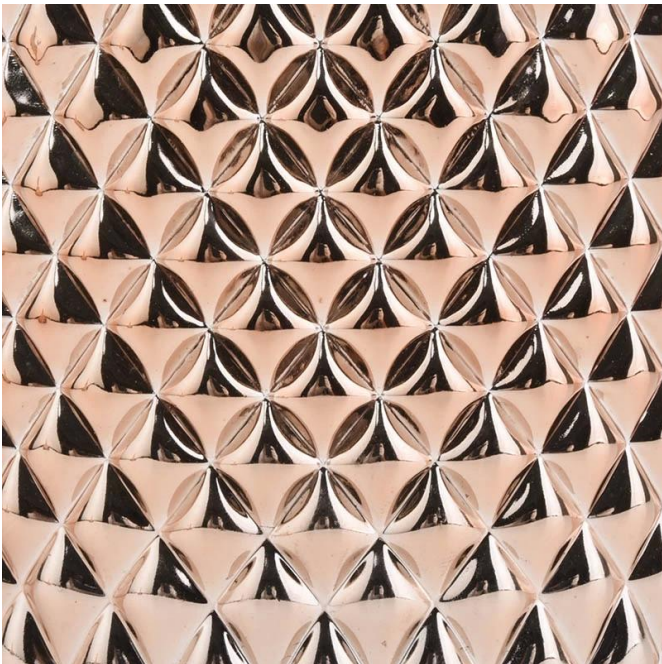

cechy produktu

1. Szklana butelka perfum o wysokiej jakości do dekoracji wnętrz.
2. Nadaje się do stosowania w hotelu, weselu itp.
3. Poznaj cechy produktu testowego ASTM.

Do wyboru

1. Różnorodne wzory i rozmiary do wyboru.
2. Dowolne narzędzie do malowania, cięcia, platerowania, laserowego modelowania kolorów.
3. Specjalne opakowanie na folię termokurczliwą, kolorowe pudełko upominkowe, białe pudełko upominkowe itp.
4. Mamy komisarzy kontroli jakości.
5. Posiadamy profesjonalne warsztaty i magazyny, aby zapewnić czas dostawy.