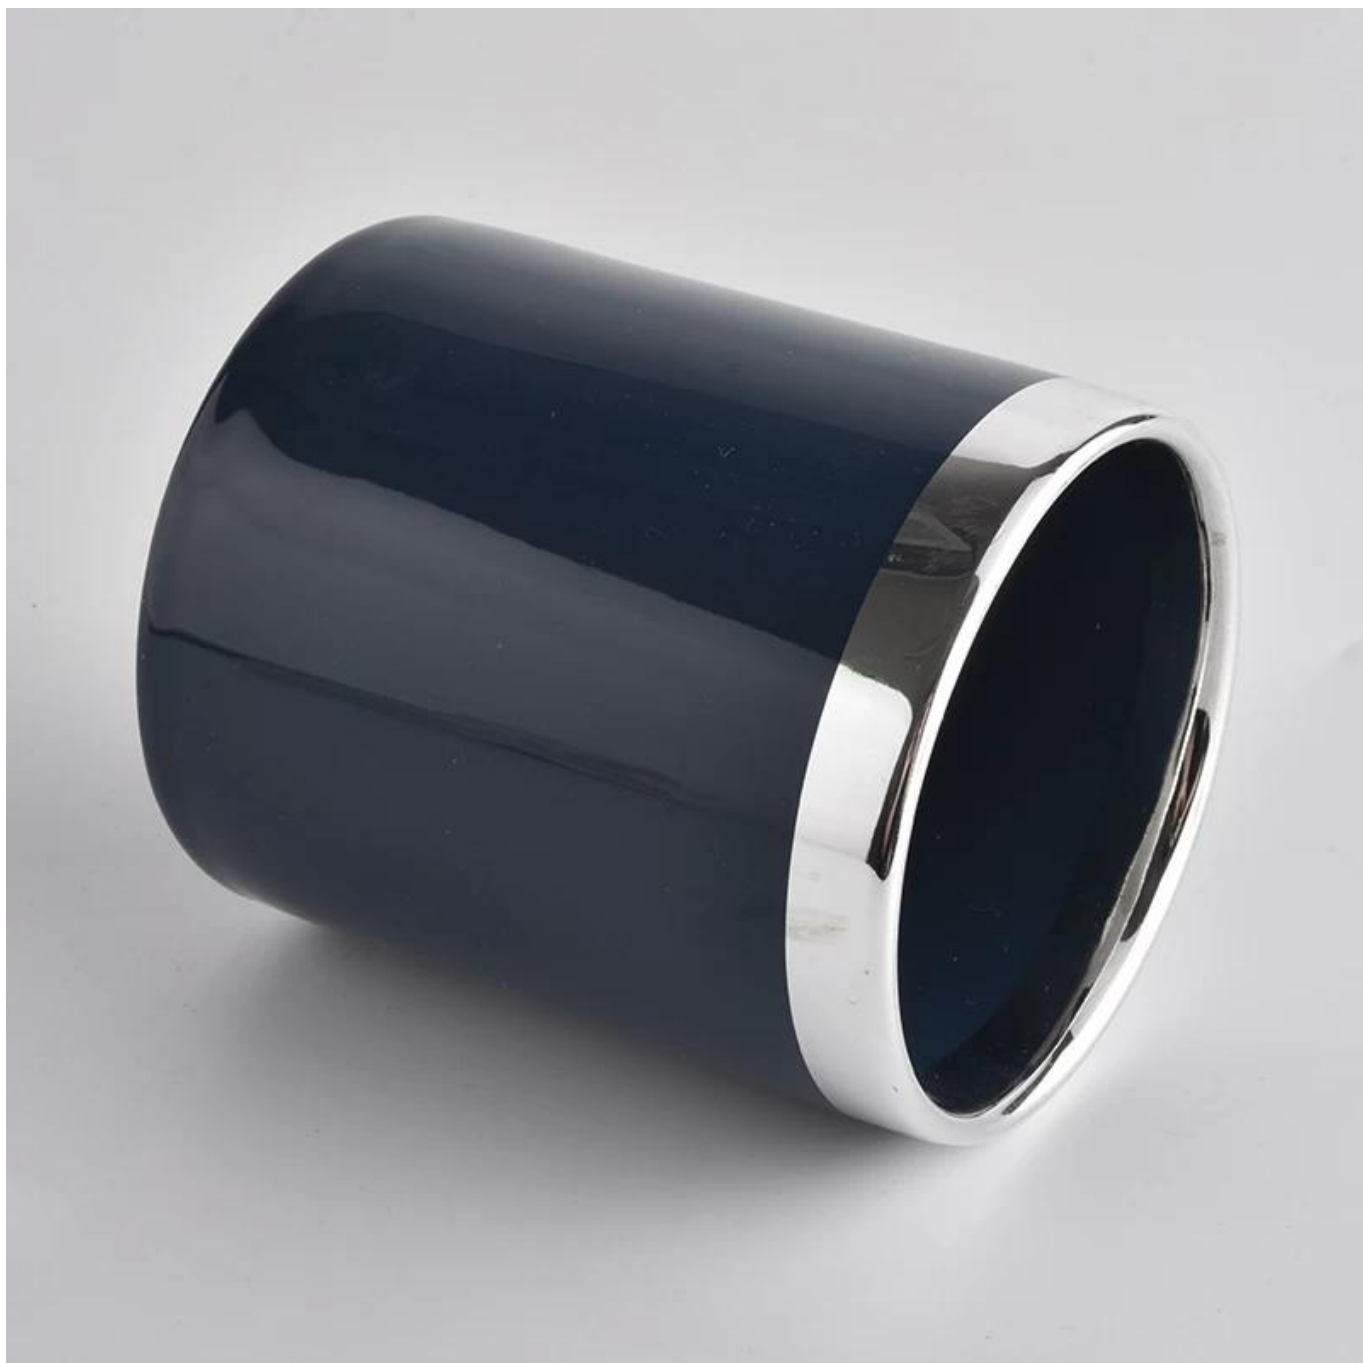

14 uncji luksusowych kolorowych ceramicznych słoików na świece

Superior Products Quality

Sunny demolished 80,000pcs candle holders without visible blemish

80% Candle Jars Exclusive Supplier

including Nest Fragrance, Candle Lite, UGG etc popular brands

| | |
|--------------------------|--|
| Utnij to | Górna średnica: 88 mm Średnica dolna: 88 mm Wysokość: 100 mm Waga: 396g Pojemność: 410 ml |
| Pojemność | świeczniki o różnych rozmiarach itp. Jest dostępny |
| Czas próbkowania | 1,5 dnia, jeśli istnieje kształt i rozmiar produktów 2.15 dnia, jeśli potrzebujesz nowego kształtu i rozmiaru produktów |
| pakiet | Regularne opakowanie zabezpieczające 24 sztuki / 36 sztuk / 48 sztuk i tak dalej do kartonu eksportowego z przegrodą do jajek |
| MOQ | 3000szt |
| Czas dostawy | W ciągu 55 dni od potwierdzenia zamówienia |
| Zasady płatności | 30% depozytu przez T / T z góry, saldo po okazaniu kopii B / L. |
| Charakterystyka produktu | <ol style="list-style-type: none"> 1. Wysoka jakość i konkurencyjne ceny 2. Test ASTM 3. Ekologiczne 4. Jest szeroko skierowany na wesela, imprezy, do domu, do barów itp. 5. ceramiczny container z dekoracją transmutowacyjną |