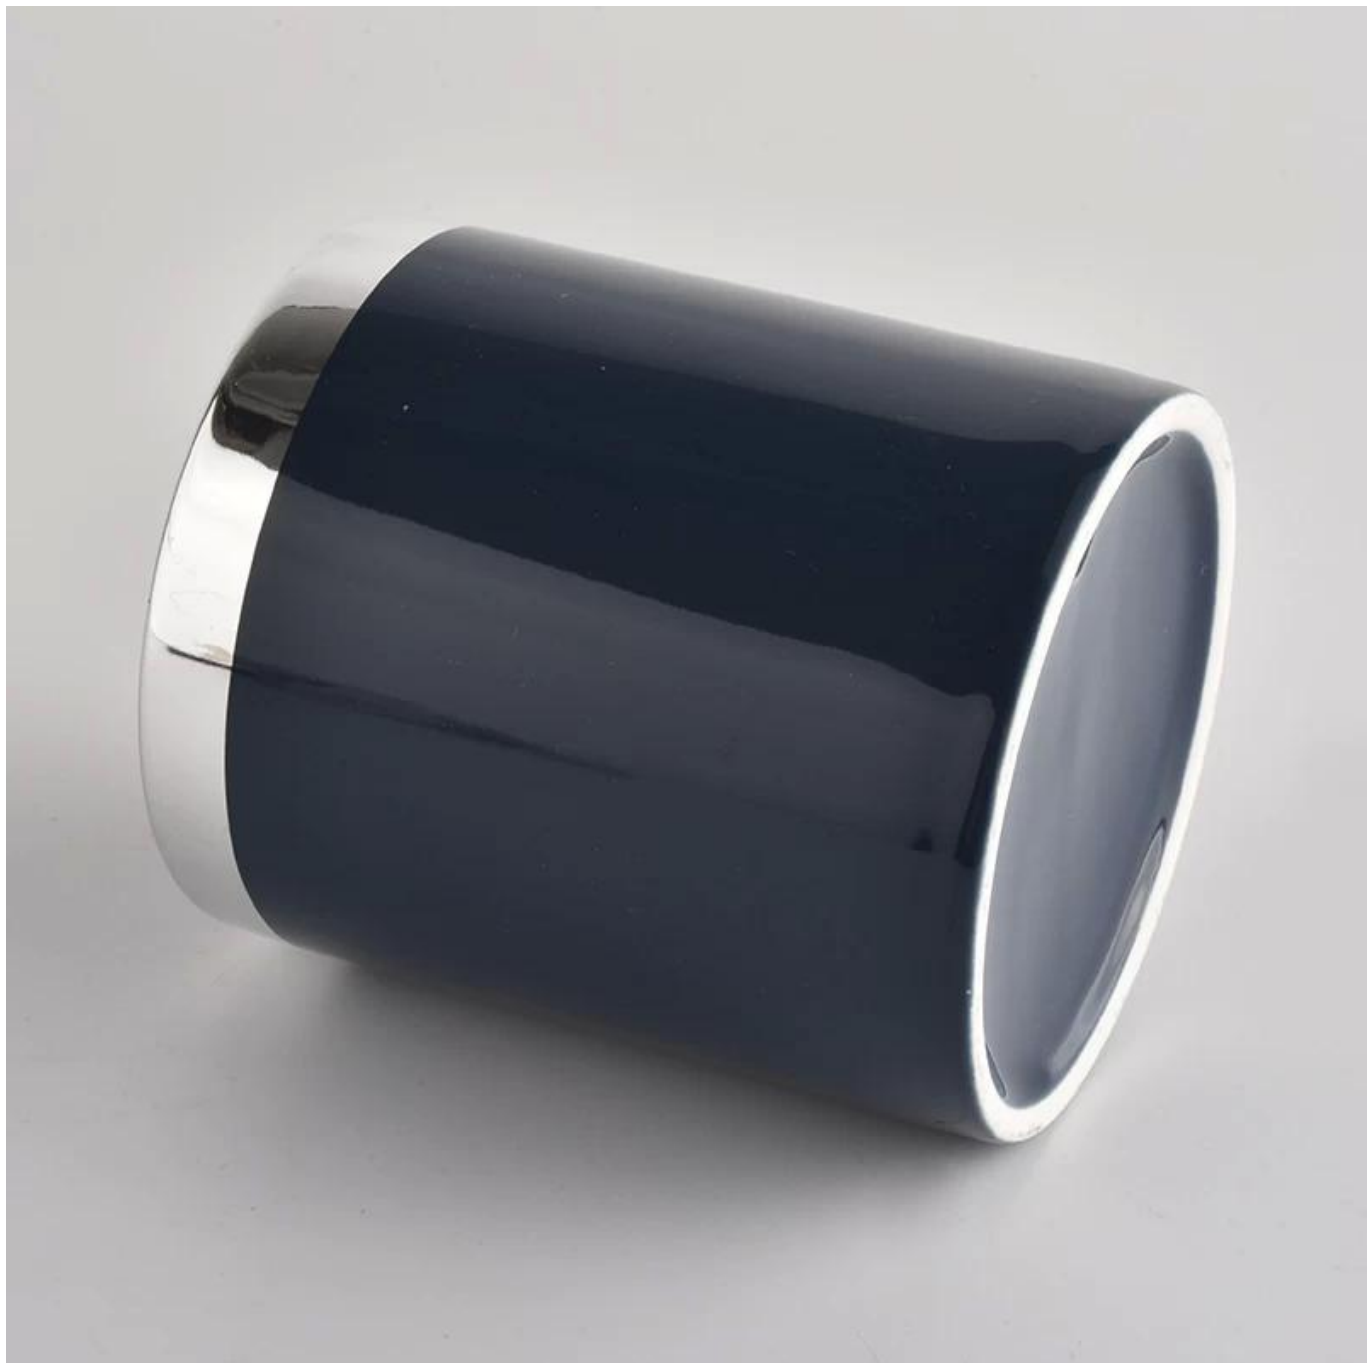

| | |
|--------------------------|--|
| Utnij to | Górna średnica: 88 mm Średnica dolna: 88 mm Wysokość: 100 mm Waga: 396g Pojemność: 410 ml |
| Pojemność | świeczniki o różnych rozmiarach itp. Jest dostępny |
| Czas próbkowania | 1,5 dnia, jeśli istnieje kształt i rozmiar produktów 2.15 dnia, jeśli potrzebujesz nowego kształtu i rozmiaru produktów |
| pakiet | Regularne opakowanie zabezpieczające 24 sztuki / 36 sztuk / 48 sztuk i tak dalej do kartonu eksportowego z przegrodą do jajek |
| MOQ | 3000szt |
| Czas dostawy | W ciągu 55 dni od potwierdzenia zamówienia |
| Zasady płatności | 30% depozytu przez T / T z góry, saldo po okazaniu kopii B / L. |
| Charakterystyka produktu | <ol style="list-style-type: none"> 1. Wysoka jakość i konkurencyjne ceny 2. Test ASTM 3. Ekologiczne 4. Jest szeroko skierowany na wesela, imprezy, do domu, do barów itp. 5. ceramiczny container z dekoracją transmutowacyjną |