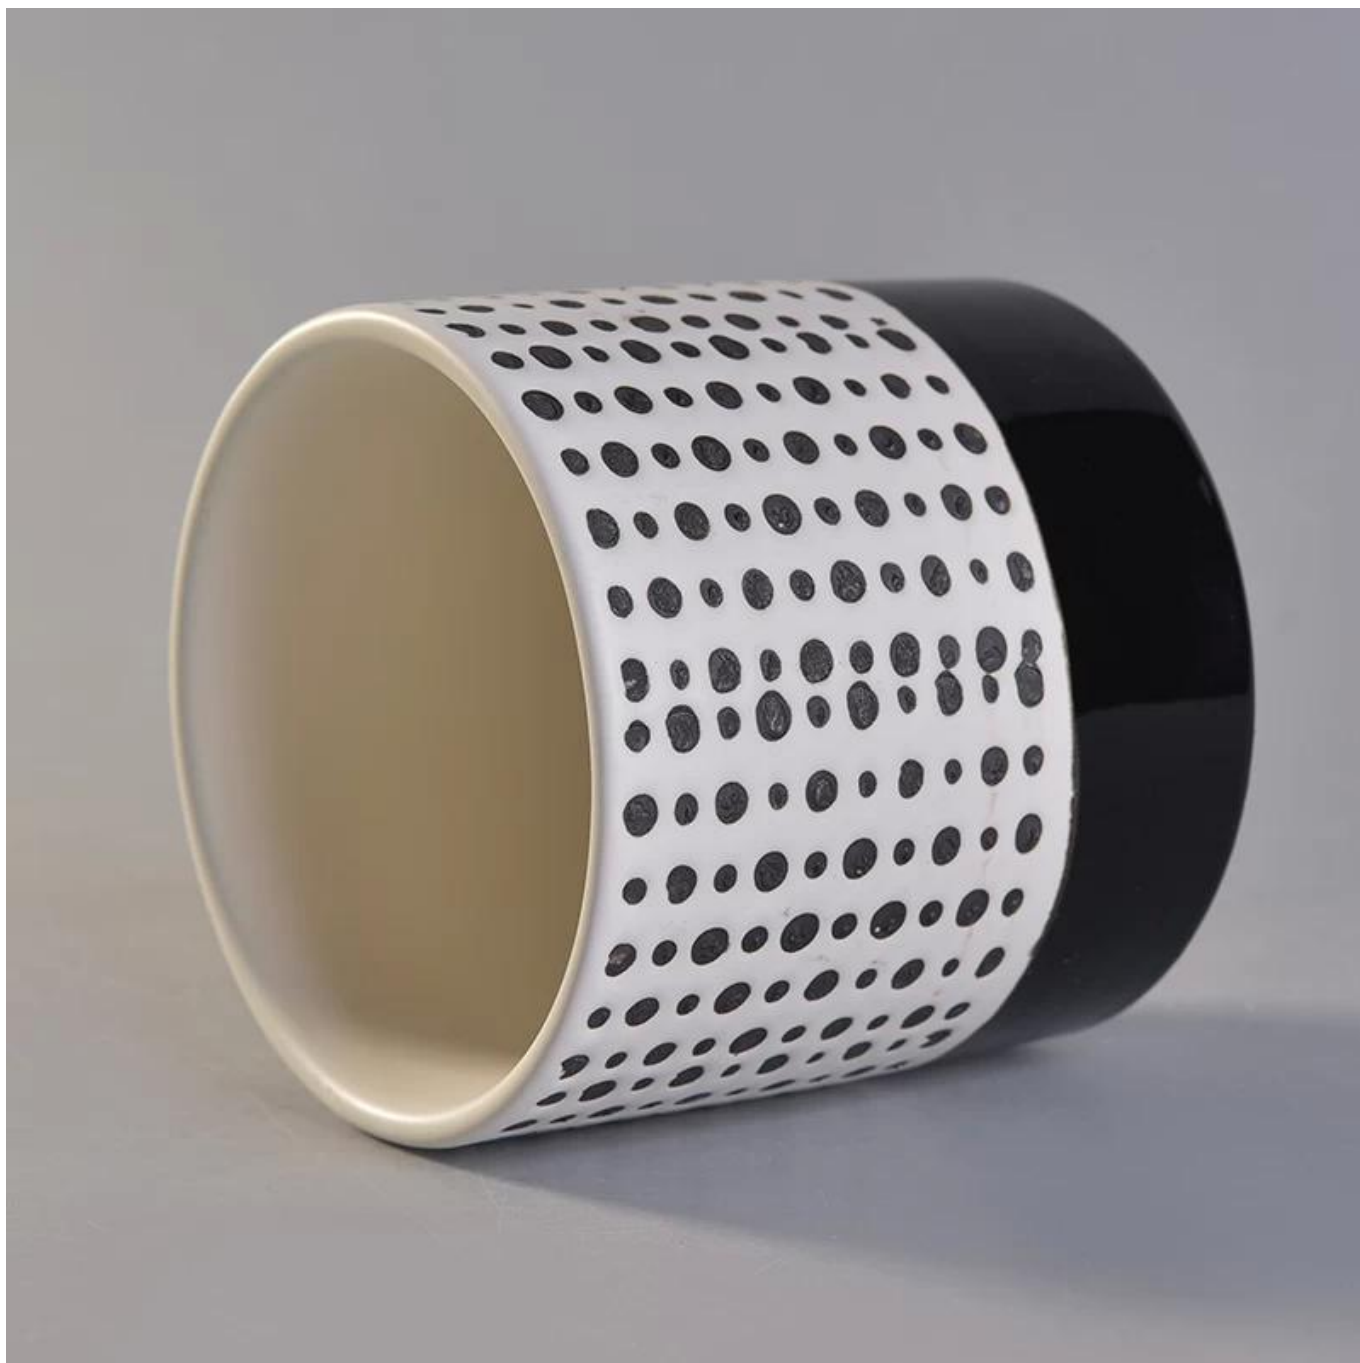

Dopasowane akcesoria: