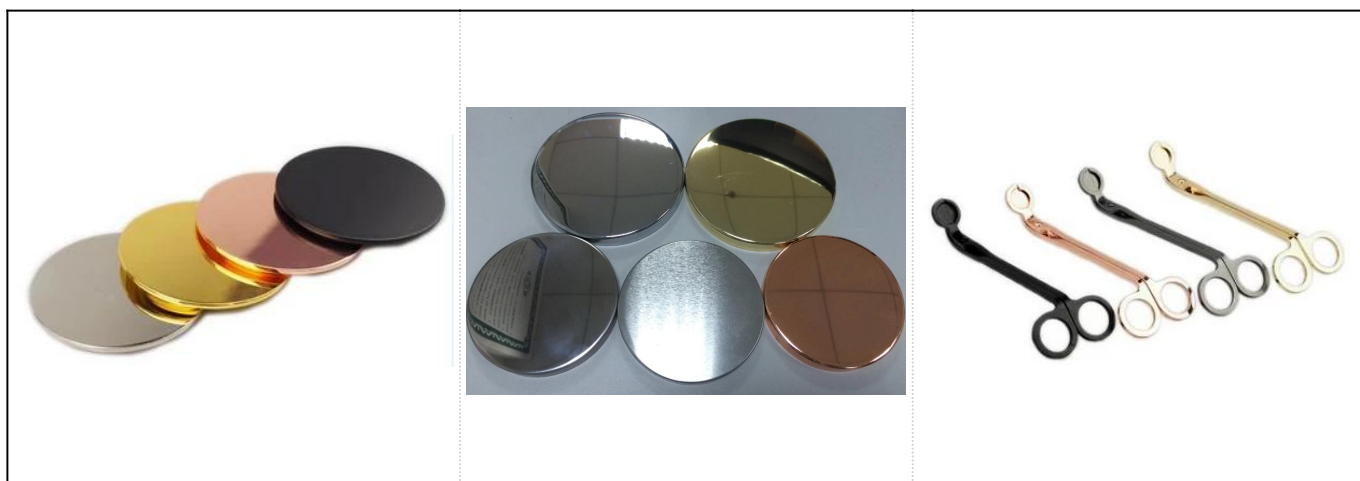

Dopasowane akcesoria: