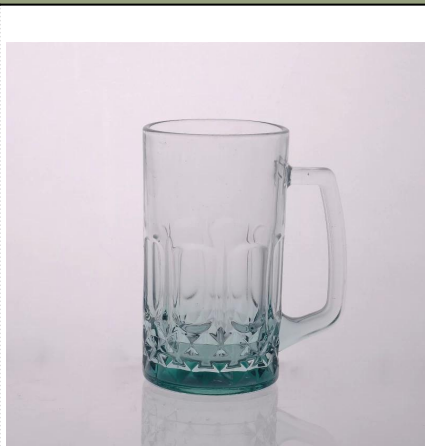

personalized 13 uncji piwa okulary kubek kufel szkło

Product Details

	Nr Itme	SGJD150416026
	Rozmiar	80 * 74 * 125 mm
	Pojemność	358ml
	Materiał	Hight białe szkło
	Rzemiosła	Urządzenia dmuchane
	Próbki	7days
	Warunki płatności	30% depozytu przez T/T z góry i równowagi po pokazaniu kopię L/C
	Certyfikacja	Żywności bezpiecznej, danie podkładka testu, FDA, LFGB
	Do wyboru	1, jakies logo drukowanie na ciało szkło 2, dowolny kolor malowane, matowe, Galwanizacja, logo laser do mety 3, specjalne opakowania jak półki, kolor pudełko, białe okno itp 4, dowolny kształt, rozmiar zaspokoić Państwa potrzeby

More Product Pictures

Similar Products Link

[tloczone kufel](#)

[18 uncji szklany kufel](#)

[szkło mleczne kubek z obraz](#)

Office & Sample Room

Factory Show

Rysy twarzy od miesiąca dmuchane szkło