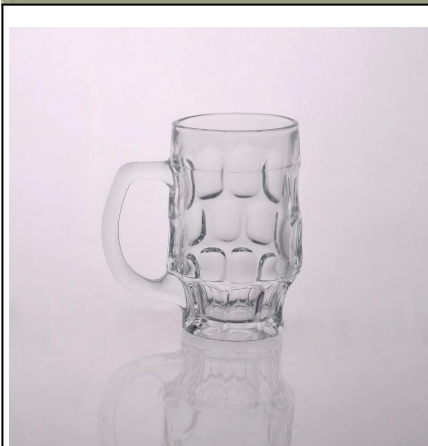

personalized 13 uncji piwa okulary kubek kufel szkło

Product Details

	Nr Itme	SGJD150416026
	Rozmiar	80 * 74 * 125 mm
	Pojemność	358ml
	Materiał	Hight białe szkło
	Rzemiosła	Urządzenia dmuchane
	Próbki	7days
	Warunki płatności	30% depozytu przez T/T z góry i równowagi po pokazaniu kopię L/C
	Certyfikacja	Żywności bezpiecznej, danie podkładka testu, FDA, LFGB
	Do wyboru	1, jakies logo drukowanie na ciało szkło 2, dowolny kolor malowane, matowe, Galwanizacja, logo laser do mety 3, specjalne opakowania jak półki, kolor pudełko, białe okno itp 4, dowolny kształt, rozmiar zaspokoić Państwa potrzeby

More Product Pictures

Similar Products Link

[tloczone kufel](#)

[18 uncji szklany kufel](#)

[szkło mleczne kubek z obraz](#)

Office & Sample Room

Factory Show

Rysy twarzy od miesiąca dmuchane szkło