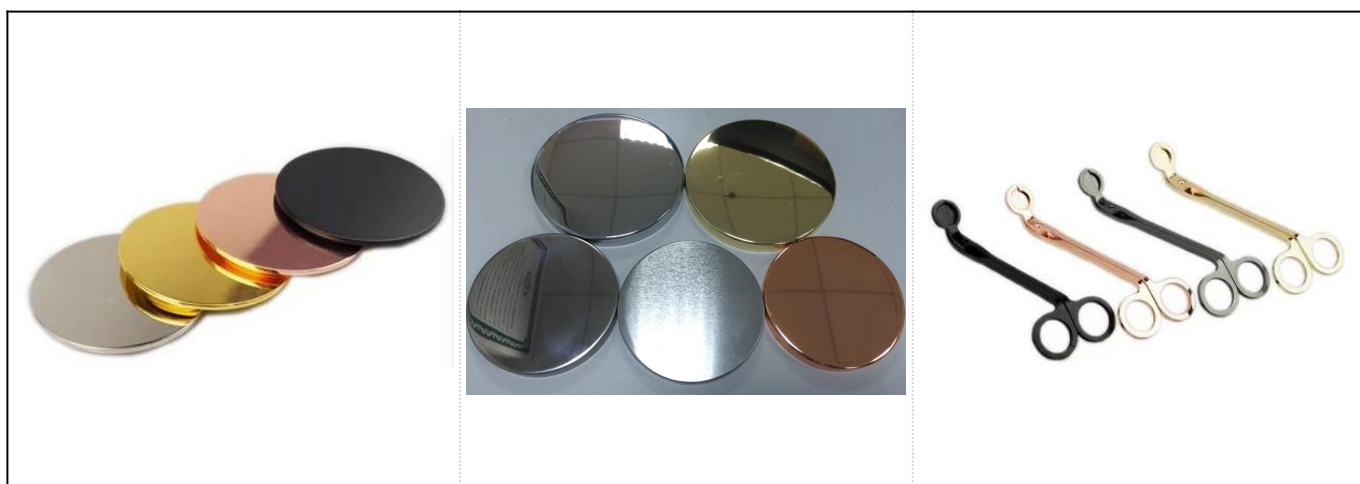

Akcesoria do pokryw świec: