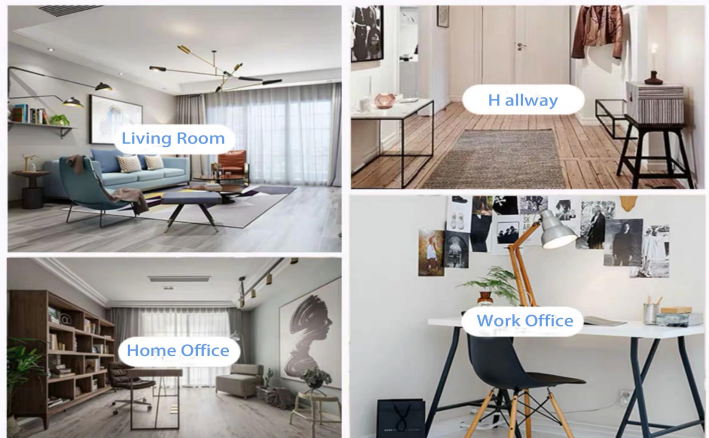

Scena życia

- . Kawa lub bar
- . Idealny dla rodzin, hoteli lub ogrodów
- . Prezent słodkiego kochanka
- . Każda renowacja

Range of the application

Office & Sample Room

Kupiliśmy międzynarodowe biuro o powierzchni 1800 metrów kwadratowych w Shenzhen.

Przykładowy wyświetlacz pokoju

Meiyang Glass zapewnia więcej niż tylko **Pokój próbki Shenzhen ma 5000 sztuk** Szeroki zakres opcji. Wygrał dużą kartę [Opinie klientów](#). Witamy w biurze w Shenzhen! Obraz jest następujący **To tylko część naszych świeczników** Witamy w biurze w Shenzhen, aby znaleźć swojego ulubionego, przyniesie wiele niespodzianek, ponieważ trudno jest znaleźć takiego innego dostawcę w Chinach.