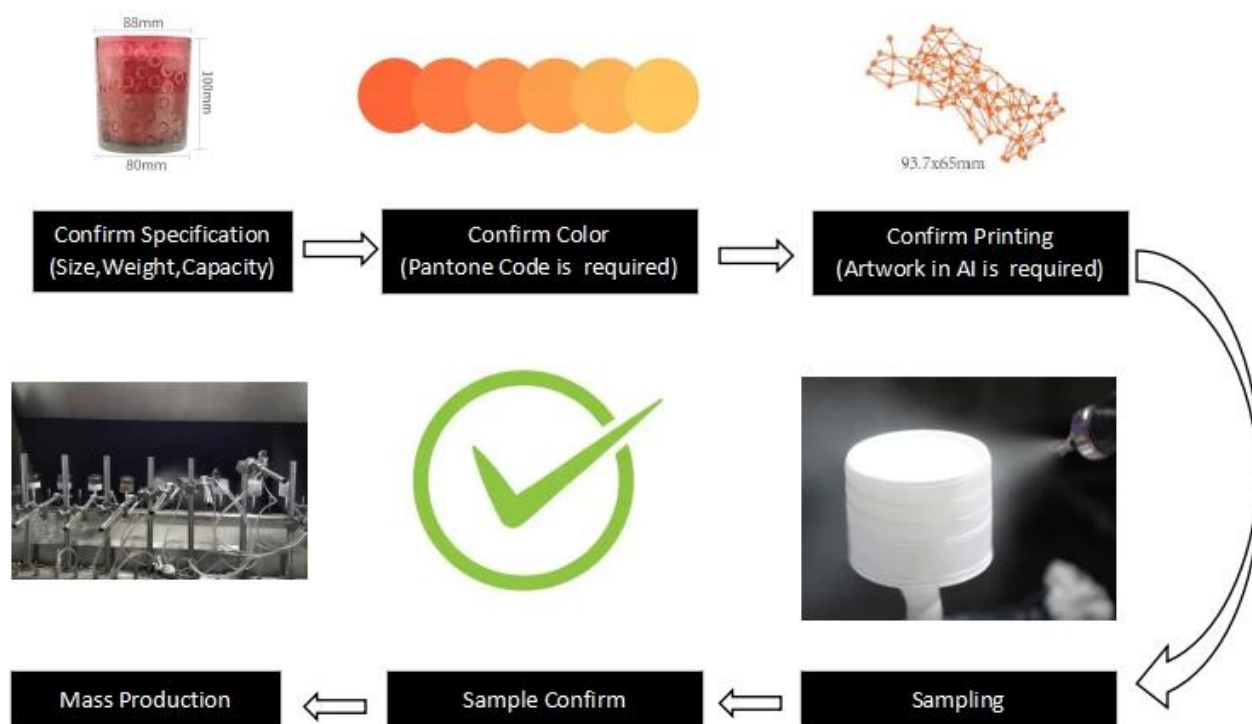

Sunny Glassware zapewniają różne elastyczne dostosowanie kształtu i kolorów, aby spełnić różne wymagania.

Capacity	289ml
weight	390g

Jak uzyskać próbkę nowego projektu? Postępuj zgodnie z procesem jak poniżej.

Product Customization Process

Słoneczne szklane naczynia zapewniają kompleksowe zamówienia, takie jak gaśnica, knoty, trzcina, pokrywki itp. Usługa zakupu jest wsparciem.

Luksusowy pakiet zapasów świec jest bardzo ważny dla zwiększenia wartości marki. Słoneczne szklane oprogramowanie Oferuje projektowanie i producent usług wartości dodanej