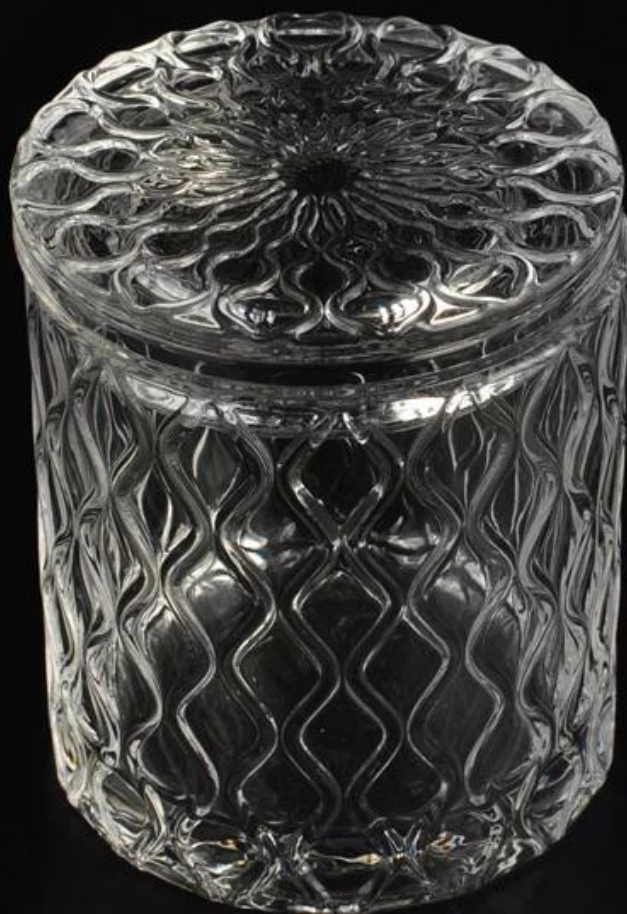

10 uncji gorące Uchwyt sprzedaży świec z pokrywką

Product Details

	przedmiot nr	SGHY16011905
	rozmiar	Top średnica: 80mm Dolna średnica: 80mm Wysokość: 84mm Pojemność: 275 ml Walka: Top średnica: 79mm Dolna średnica: 67mm Wysokość: 20mm
	Wykończenie powierzchni	10 uncji gorące Uchwyt sprzedaży świec z pokrywką
	Materiał	Wysokie białe szkło
	Wykończenie powierzchni	natryskowy Kolor, galwanizacja, etc są available
	Próba	7 dni
	Warunki płatności	30% depozytu przez T / T z wyprzedzeniem i bilans po okazaniu kopii L / C
	Orzecznictwo	ASTM Test (na świecznik)
	Do wyboru	1. Każde logo nadruk na korpusie szklanym 2. Każda kolorowe malowane, matowe, galwanizacja, laser logo mety 3. Specjalne opakowanie jak termokurczliwą folią, pudełko w kolorze białym polu, itd 4. Dowolny kształt, rozmiar w zależności od potrzeb

More Product Pictures

[Similar Products Link](#)

[Cylinder świecznik Świeca](#)

[Okrągły mały świecznik](#)

[Kształt kwiatów w kolorze bursztynowym jade butli szkło dekoracyjne Świecznik jar świeca](#)

Office & Sample Room