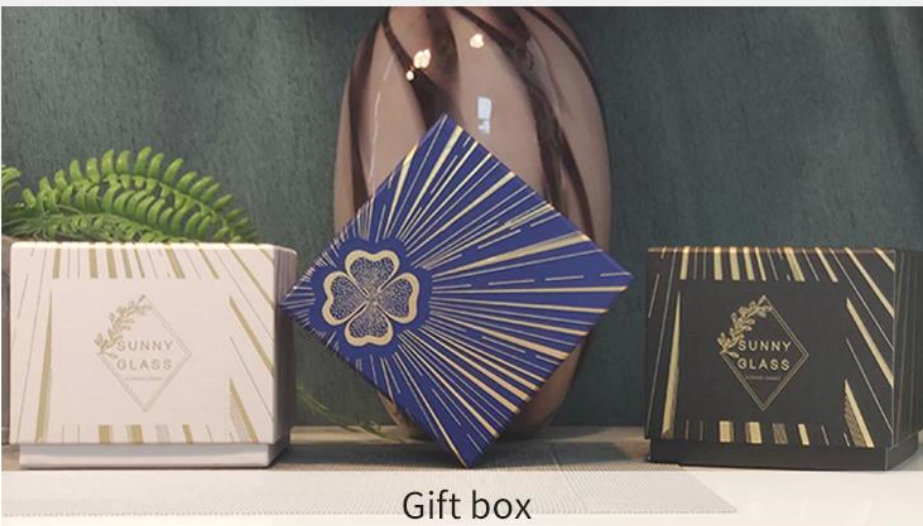

Carton

Gift box