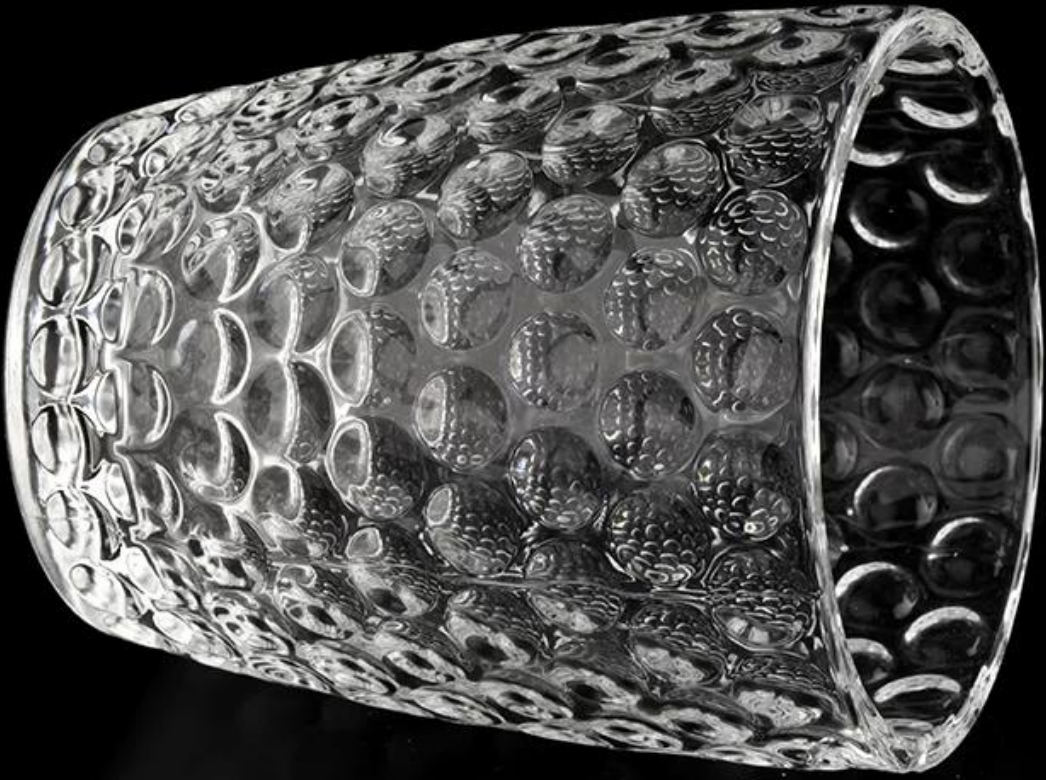

Wzór świecy w wysokości 10 uncji z dekoracją domu

Sunny Glassware nie tylko składa zamówienia OEM / ODM, ale także pomaga wielu markom zacząć od koncepcji produktu.

- **26 Years Experience**
export to over 30 countries and regions
- **Fast Quantity and Launched Speed**
speed can be compared with Zara
- **Award-winning Design Team**
won the trust of many upscale brands

Dlaczego warto wybrać Sunny.

Nazwa produktu	Wzór świecy w wysokości 10 uncji z dekoracją domu
----------------	---

Próbka czas	1. 5 dni, jeśli jest szklany kształt i rozmiar 2. 15 dni, jeśli potrzebujesz nowych kształtów i rozmiarów szkła
Mierzyć	Pozycja: SGYH22022308 Top Dia: 82 mm Dolna Dia: 61 mm Wysokość: 99 mm Waga: 330g Pojemność: 311 ml
Uszczelka	Normalne opakowanie, indywidualne pudełko prezentowe, pudełko PVC, pudełko na okno, pudełko kolorów, białe pudełko itp.
Dostawa czas	W ciągu 35 dni po potwierdzeniu próbki i zamówienia
Zapłata termin	30% depozyt z góry i saldo w stosunku do kopii b/l
Wysyłka	SEA, Air, przez Express i Twój agent wysyłkowy jest dopuszczalny
Okazja użytkowania	Wystrój domu, dekoracja ślubna, przysługę ślubu, ulepszenie dekoracji