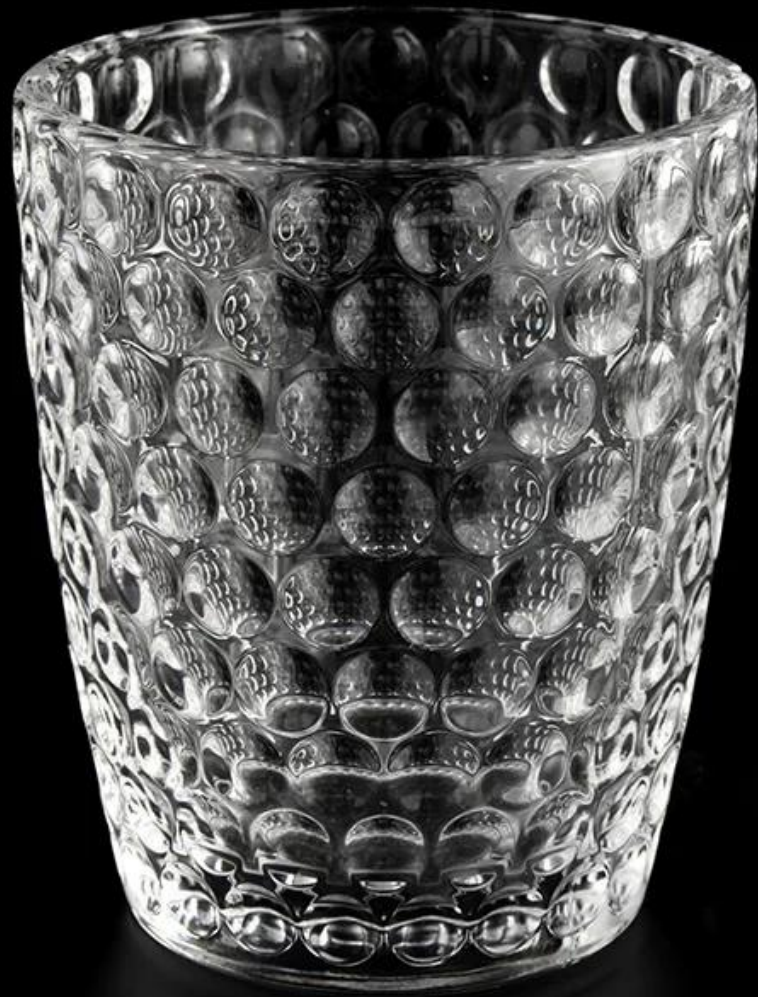

Wzór świecy w wysokości 10 uncji z dekoracją domu

Sunny Glassware nie tylko składa zamówienia OEM / ODM, ale także pomaga wielu markom zacząć od koncepcji produktu.

- **26 Years Experience**
export to over 30 countries and regions
- **Fast Quantity and Launched Speed**
speed can be compared with Zara
- **Award-winning Design Team**
won the trust of many upscale brands

Dlaczego warto wybrać Sunny.

Nazwa produktu	Wzór świecy w wysokości 10 uncji z dekoracją domu
----------------	---

Próbka czas	1. 5 dni, jeśli jest szklany kształt i rozmiar 2. 15 dni, jeśli potrzebujesz nowych kształtów i rozmiarów szkła
Mierzyć	Pozycja: SGYH22022308 Top Dia: 82 mm Dolna Dia: 61 mm Wysokość: 99 mm Waga: 330g Pojemność: 311 ml
Uszczelka	Normalne opakowanie, indywidualne pudełko prezentowe, pudełko PVC, pudełko na okno, pudełko kolorów, białe pudełko itp.
Dostawa czas	W ciągu 35 dni po potwierdzeniu próbki i zamówienia
Zapłata termin	30% depozyt z góry i saldo w stosunku do kopii b/l
Wysyłka	SEA, Air, przez Express i Twój agent wysyłkowy jest dopuszczalny
Okazja użytkowania	Wystrój domu, dekoracja ślubna, przysługę ślubu, ulepszenie dekoracji