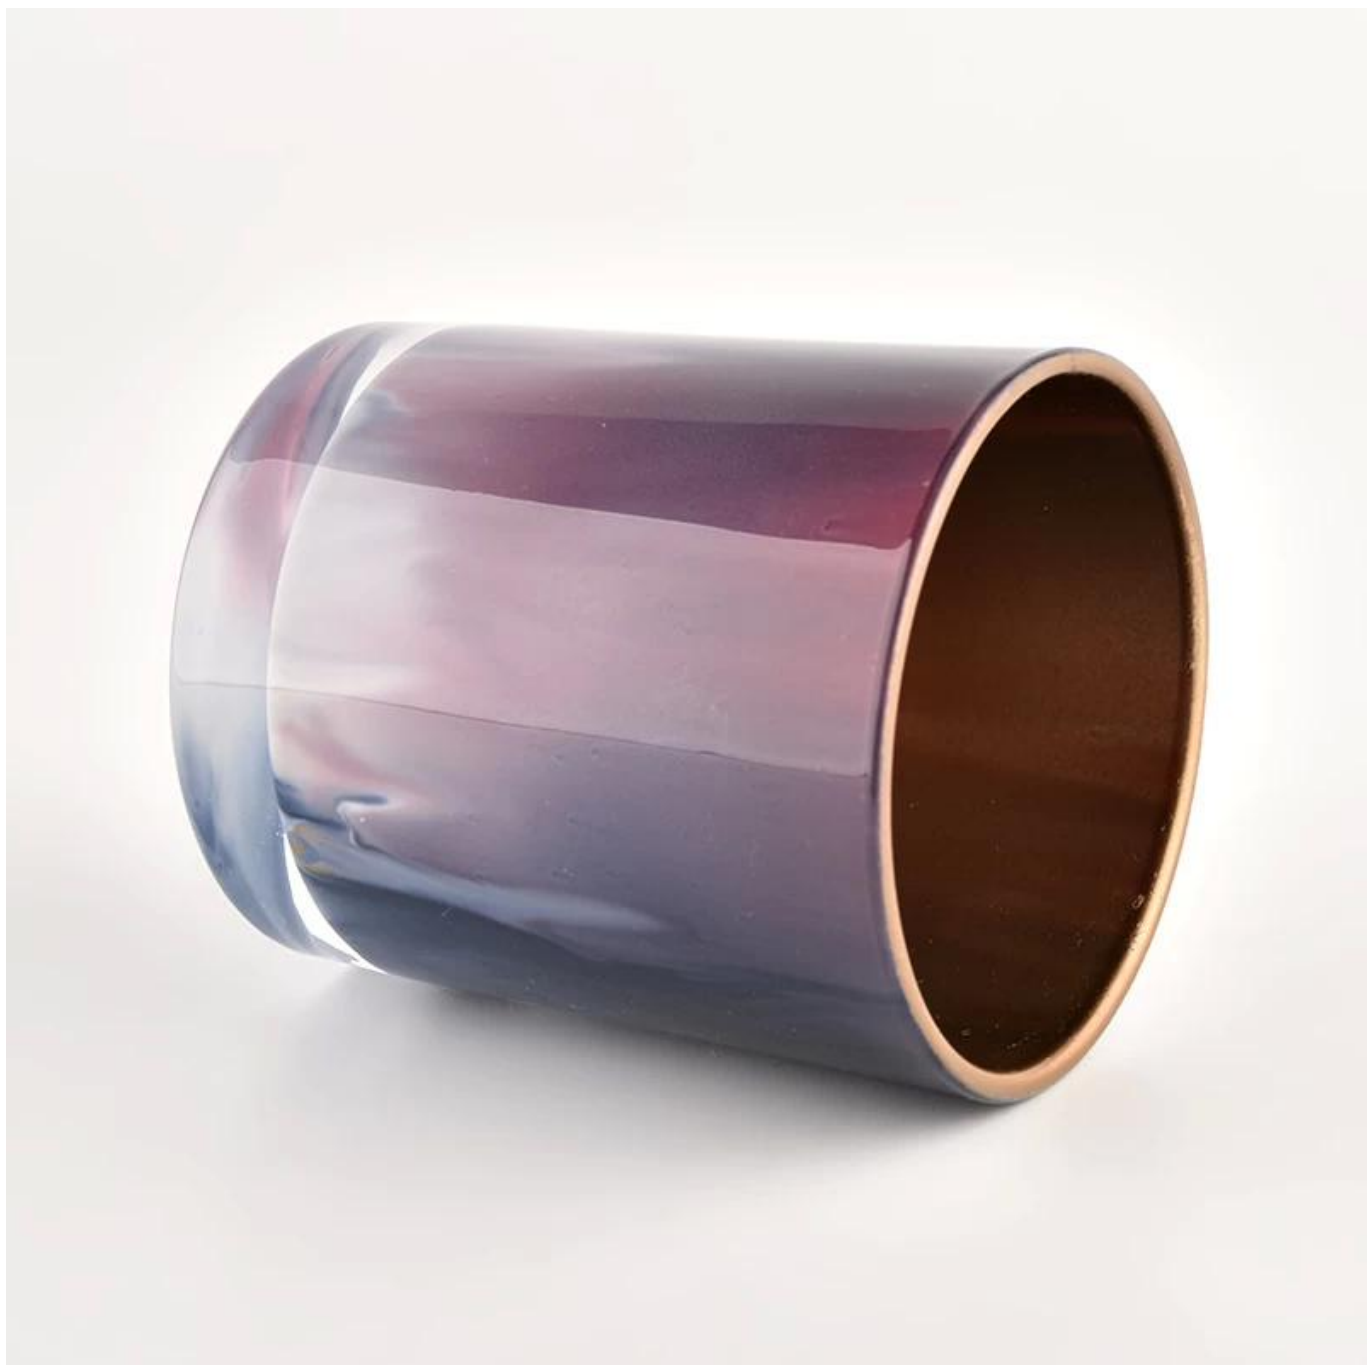

10 uncji niestandardowe okrągłe szklane świecy złota wewnętrzna świeca hurtowa

Sunny Glassware nie tylko składa zamówienia OEM / ODM, ale także pomaga wielu markom zacząć od koncepcji produktu.

Dlaczego warto wybrać Sunny.

Nazwa produktu	10 uncji niestandardowe okrągłe szklane świecy złota wewnętrzna świeca hurtowa
----------------	--

Próbka czas	1. 5 dni, jeśli jest szklany kształt i rozmiar 2. 15 dni, jeśli potrzebujesz nowych kształtów i rozmiarów szkła
Mierzyć	Pozycja: SGHL21121501 Top Dia: 80 mm Dolna Dia: 74 mm Wysokość: 90 mm Waga: 290G Pojemność: 300 ml
Uszczelka	Normalne opakowanie, indywidualne pudełko prezentowe, pudełko PVC, pudełko na okno, pudełko kolorów, białe pudełko itp.
Dostawa czas	W ciągu 35 dni po potwierdzeniu próbki i zamówienia
Zapłata termin	30% depozyt z góry i saldo w stosunku do kopii b/l
Wysyłka	SEA, Air, przez Express i Twój agent wysyłkowy jest dopuszczalny
Okazja użytkowania	Wystrój domu, dekoracja ślubna, przysługę ślubu, ulepszenie dekoracji