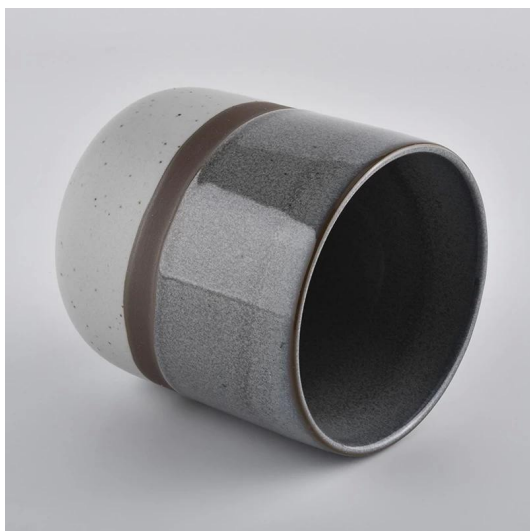

10 uncji ceramiki świeca słoik z glazura transmutacyjna kolor

Superior Products Quality

Sunny demolished 80,000pcs candle holders without visible blemish

QC Extra Six Steps

No major quality complaints for 9 years

Elastyczna konstrukcja pozwala na szybki rozwój rynku

Nr pozycji: SGXYT19120930

Górna średnica: 88 mm

Dolna średnica: 88 mm

Wysokość: 101 mm

Waga: 381 g

Pojemność: 422 ml

Dostępne niestandardowe wzory i różne rozmiary