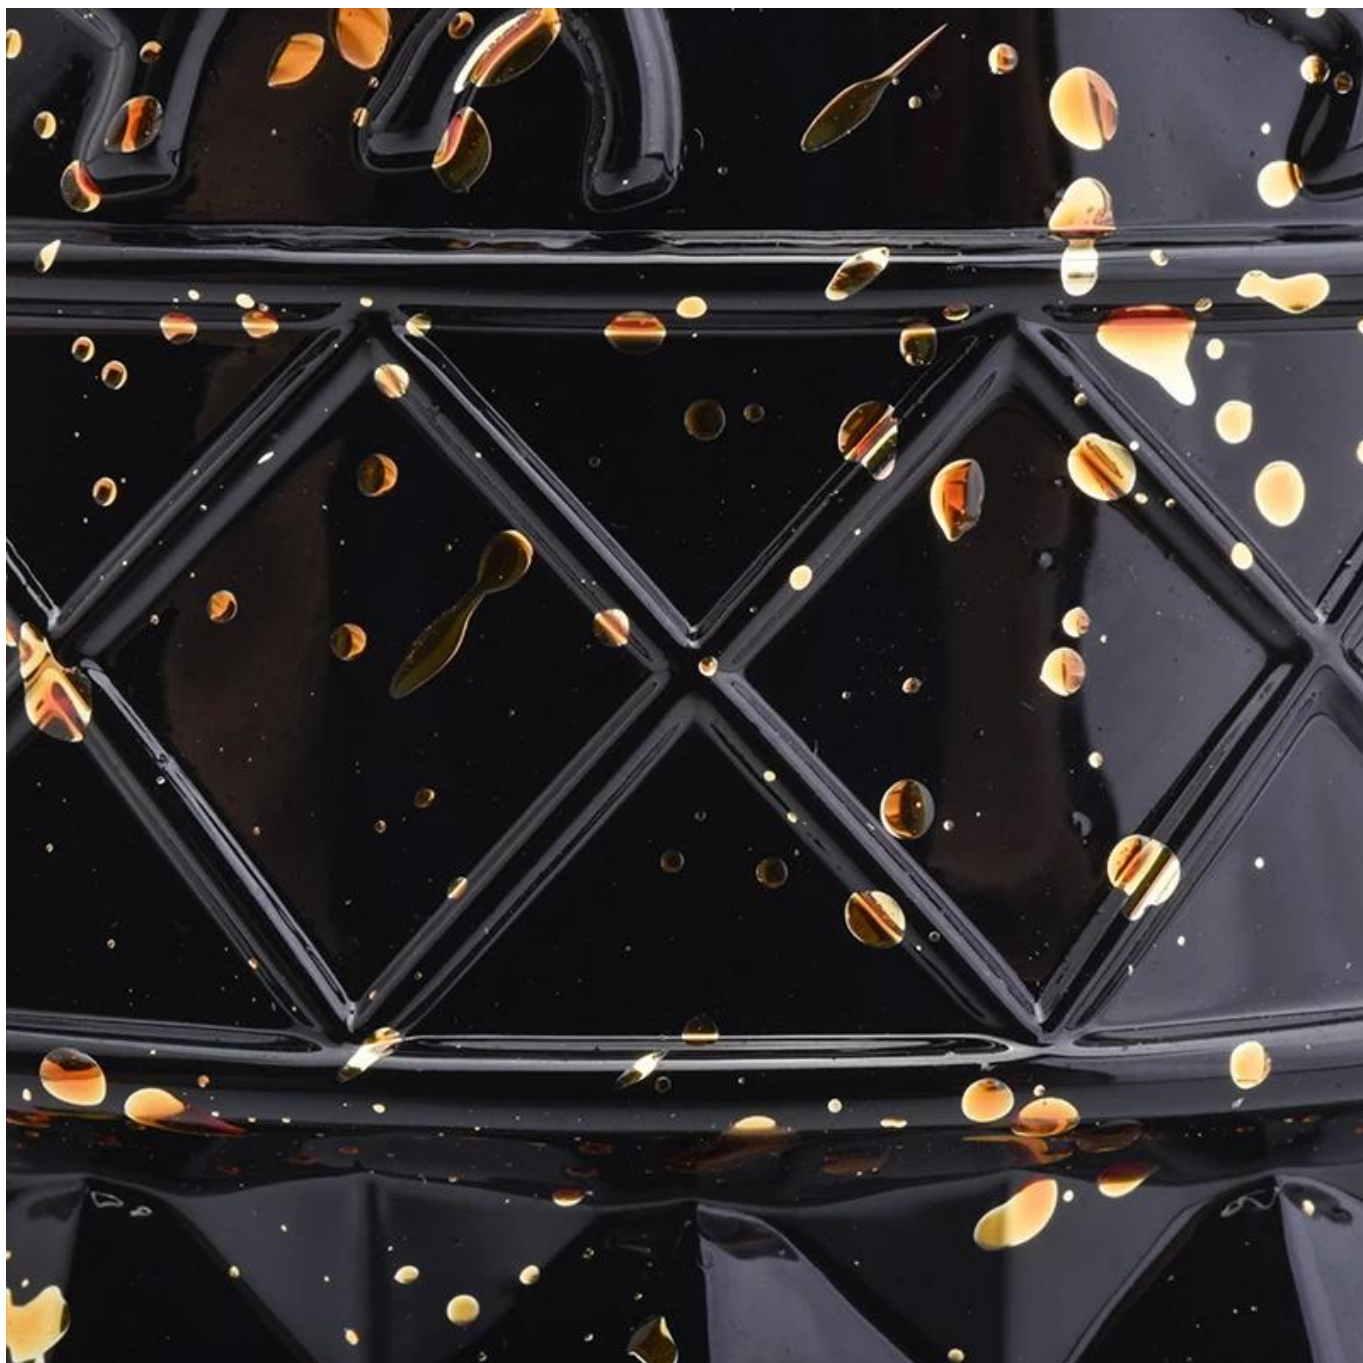

3) Sunny dostosowuje się [dodatkowe sześć kroków do kontroli przesyłek](#). Brak (głównych) skarg dotyczących jakości produktów wytwarzanych przez dziewięć kolejnych lat.

Product Details

Numer przedmiotu.	SGHY19061214
Materiał	wysokie białe szkło
rzemiosło	łózione szklane świeczniki
Okres próbny	1. 5 dni, jeśli jest kształt i rozmiar szkła 2. 15 dni, jeśli potrzebujesz nowych kształtów i rozmiarów szkła
Uszczelka	Zwykłe opakowanie, 4 sztuki w pudełku wewnętrznym, pudełko 48 sztuk
Pojemność produktu	500 000 ~ 1 000 000 sztuk miesięcznie
Czas dostawy	W ciągu 35 dni od pobrania próbki i potwierdzenia zamówienia
Zasady płatności	30% depozytu przez T / T z góry i saldo z kopią B / L
Dostawa	Drogą morską, lotniczą, za pośrednictwem ekspresowego i akceptowalnego przewoźnika
cechy produktu	1. Dekoracje domu szklany słoik świecy z wysokiej jakości 2. Nadaje się do użytku w hotelu, domu itp. 3. Poznaj test ASTM
Do twojego wyboru	1. Różne wzory i rozmiary do wyboru 2. Dowolny kolor malowany, fajny, platerowany, model laserowy Obcinarka do obróbki 3. Specjalny pakiet jako folia termokurczliwa, kolorowe pudełko, białe pudełko itp. 4. Jesteśmy wyłącznym pracownikiem kontroli jakości 5. Posiadamy profesjonalny warsztat i magazyn, aby zapewnić czas dostawy