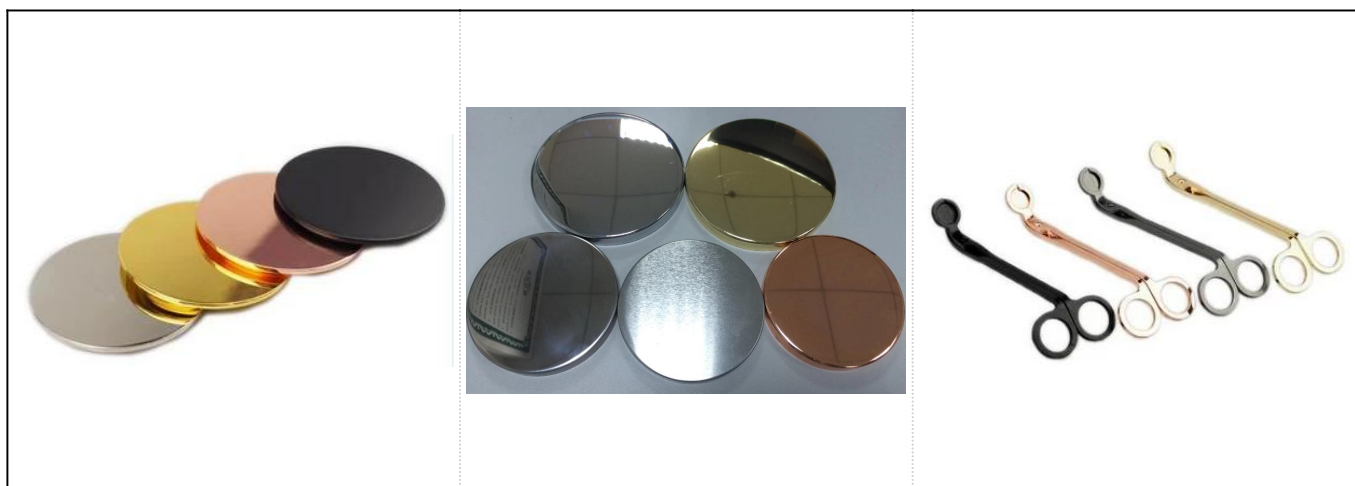

Dopasowane akcesoria: