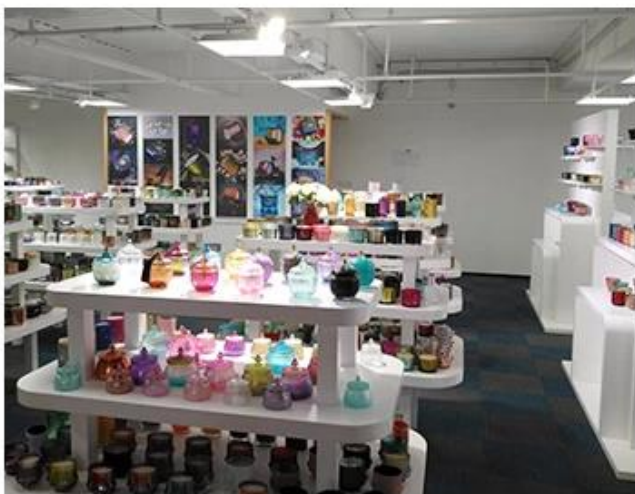

Wooden case

Office & Sample Room

Kupiliśmy międzynarodowe biuro o powierzchni 1800 metrów kwadratowych w Shenzhen.

Przykład wizualizacji pokoju

Meiyang Glass oferuje znacznie więcej **Pokój próbki Shenzhen ma 5000 sztuk** Szeroki zakres opcji. Wygrał dużą kartę [Opinie klientów](#). Witamy w biurze w Shenzhen! Obraz jest następujący **Tylko część naszych designerskich świeczników** Witamy w biurze w Shenzhen, aby znaleźć swojego ulubionego, przyniesie wiele niespodzianek, ponieważ trudno jest znaleźć innego dostawcę w Chinach.

SAMPLE ROOM

There are more than 5000 products in
sample room of Sunny Glassware
for your reference. No second Co. in China!

Factory Show

Poniżej znajdują się zdjęcia głównych transakcji online. Aby uzyskać więcej informacji o fabryce, zobacz: [Wycieczka po fabryce](#)