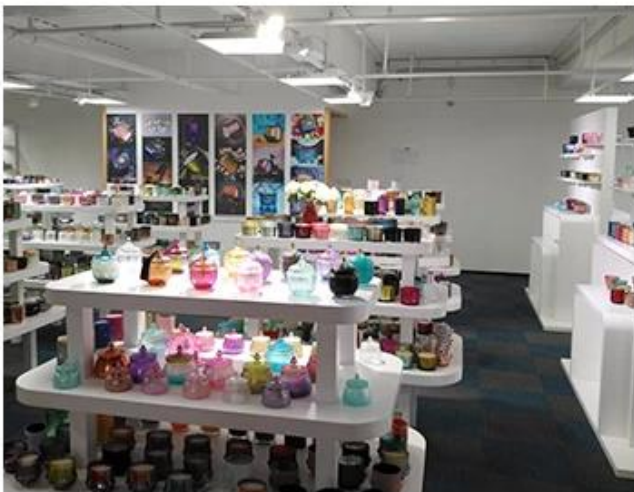

Wooden case

Office & Sample Room

Kupiliśmy międzynarodowe biuro o powierzchni 1800 metrów kwadratowych w Shenzhen.

Przykład wizualizacji pokoju

Meiyang Glass oferuje znacznie więcej **Pokój próbki Shenzhen ma 5000 sztuk** Szeroki zakres opcji. Wygrał dużą kartę [Opinie klientów](#). Witamy w biurze w Shenzhen! Obraz jest następujący **Tylko część naszych designerskich świeczników** Witamy w biurze w Shenzhen, aby znaleźć swojego ulubionego, przyniesie wiele niespodzianek, ponieważ trudno jest znaleźć innego dostawcę w Chinach.

SAMPLE ROOM

There are more than 5000 products in
sample room of Sunny Glassware
for your reference. No second Co. in China!

Factory Show

Poniżej znajdują się zdjęcia głównych transakcji online. Aby uzyskać więcej informacji o fabryce, zobacz: [Wycieczka po fabryce](#)