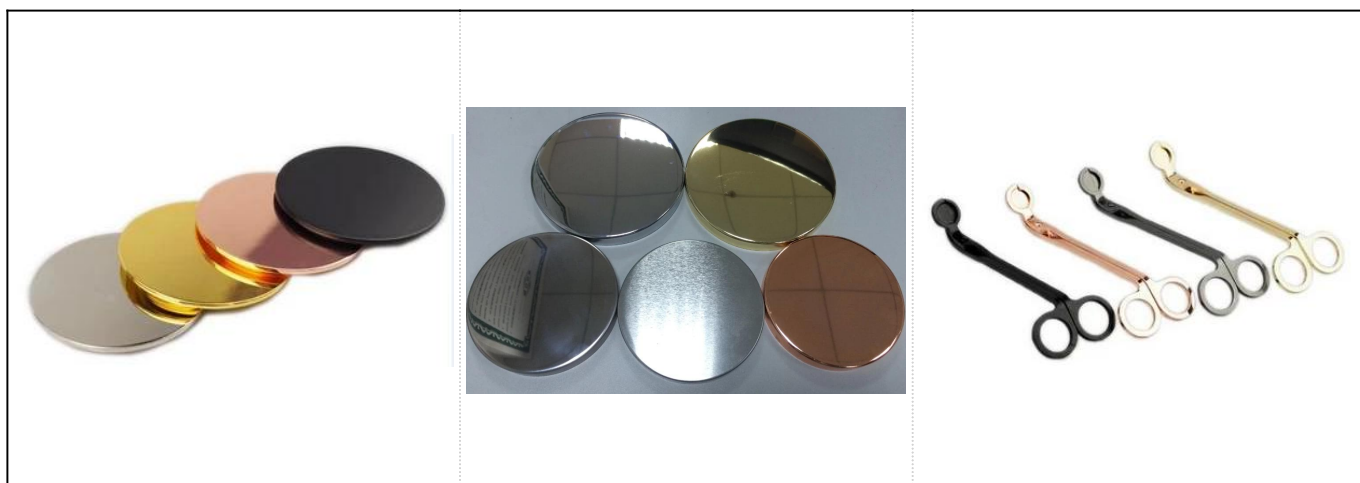

Akcesoria do pokryw świec: