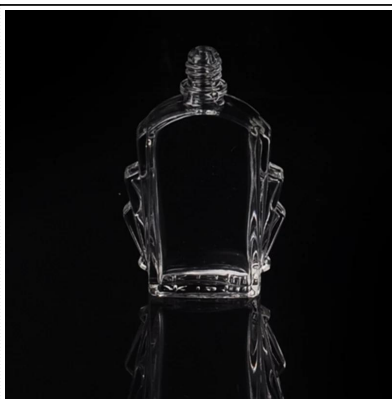

transprent Whosale botol minyak wangi kaca

Product Details

Nama barang	transprent Whosale botol minyak wangi kaca
Perkara No.	SGJN15111109
Saiz	T: 4 mm * B: 20 * 18mm * H: 52mm
Kapasiti / Berat	17g / 5ml
Contoh masa	1.5 hari jika pada wujud bentuk dan saiz produk 2.15 hari jika perlu bentuk baru dan saiz produk
Pembungkusan	Normal keselamatan pembungkusan 24pcs / 36pcs / 48pcs dan lain-lain setiap karton eksport dengan pembahagi telur
MOQ	100000pcs
Masa penghantaran	Dalam masa 35 hari selepas perintah yang disahkan
Terma pembayaran	Deposit 30% T / T terlebih dahulu, baki selepas menunjukkan salinan B / L
Ciri-ciri produk	1. berkualiti dan harga yang kompetitif 2. Meet FDA, SGS, ujian LFGB dan lain-lain Mesra 3. Eco 4. Widely terpakai bagi perkahwinan, parti, rumah, dan lain-lain bar 5. Machine dibuat

More Product Pictures

[Similar Products Link](#)

Office & Sample Room

Factory Show

Spray colour

Untuk maklumat lanjut, sila layari laman web kami: www.okcandle.com