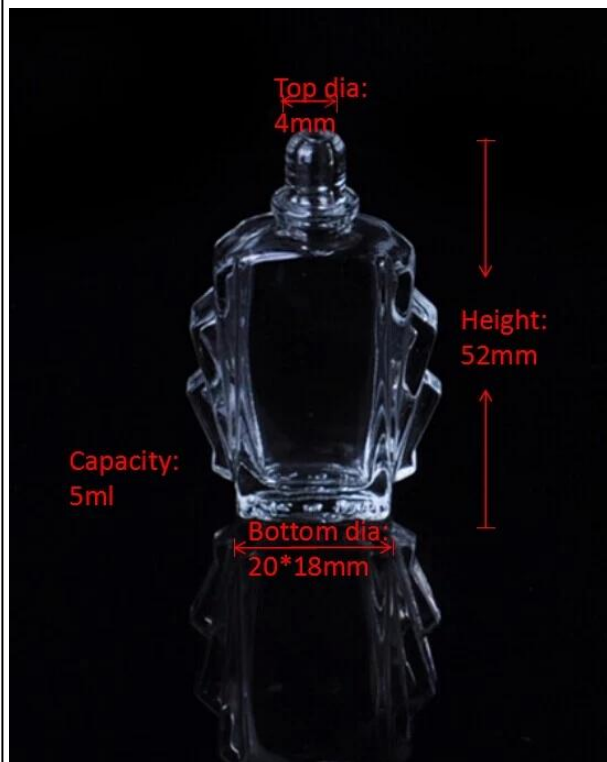

transprent Whosale botol minyak wangi kaca

Product Details

Nama barang	transprent Whosale botol minyak wangi kaca
Perkara No.	SGJN15111109
Saiz	T: 4 mm * B: 20 * 18mm * H: 52mm
Kapasiti / Berat	17g / 5ml
Contoh masa	1.5 hari jika pada wujud bentuk dan saiz produk 2.15 hari jika perlu bentuk baru dan saiz produk
Pembungkusan	Normal keselamatan pembungkusan 24pcs / 36pcs / 48pcs dan lain-lain setiap karton eksport dengan pembahagi telur
MOQ	100000pcs
Masa penghantaran	Dalam masa 35 hari selepas perintah yang disahkan
Terma pembayaran	Deposit 30% T / T terlebih dahulu, baki selepas menunjukkan salinan B / L
Ciri-ciri produk	1. berkualiti dan harga yang kompetitif 2. Meet FDA, SGS, ujian LFGB dan lain-lain Mesra 3. Eco 4. Widely terpakai bagi perkahwinan, parti, rumah, dan lain-lain bar 5. Machine dibuat