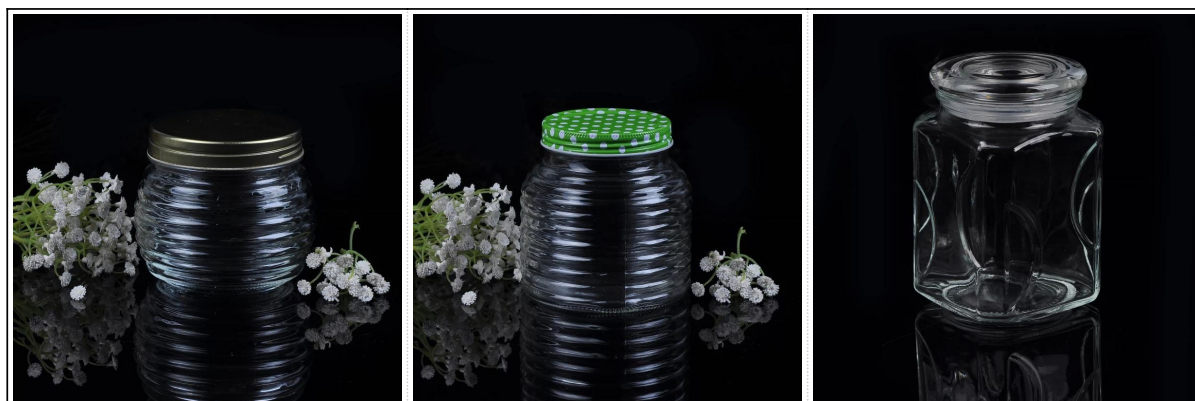

jelas balang penyimpanan kaca borong

Product Details

	Nama barang	jelas balang penyimpanan kaca borong
	Perkara No.	SGWJ15041402
	Saiz	Atas dia: 97mm * Bottom dia: 110mm * Tinggi: 125mm
	Berat	631G
	Contoh masa	1.5 hari jika pada wujud bentuk dan saiz produk 2.15 hari jika perlu bentuk baru dan saiz produk
	Pembungkusan	Normal keselamatan pembungkusan 24pcs / 36pcs / 48pcs dan lain-lain setiap karton eksport dengan pembahagi telur
	MOQ	20,000pcs
	Masa penghantaran	Dalam masa 35 hari selepas perintah yang disahkan
	Terma pembayaran	Deposit 30% T / T terlebih dahulu, baki selepas menunjukkan salinan B / L
	Ciri-ciri produk	1. berkualiti dan harga yang kompetitif 2.Meet FDA, SGS, ujian LFGB dan lain-lain Mesra 3.Eco 4.Widely terpakai bagi perkahwinan, parti, rumah, dan lain-lain bar 5.Machine dibuat

More Product Pictures

[Similar Products Link](#)

Office & Sample Room

Factory Show

Spray colour

Untuk maklumat lanjut, sila layari laman web kami: www.okcandle.com