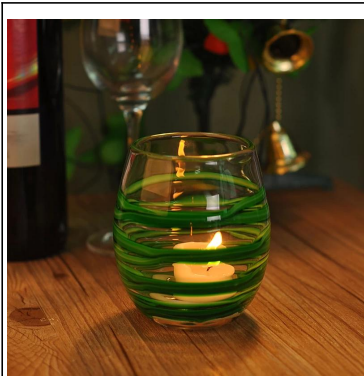

borong jelas balang lilin kaca

Product Details

	Nama barang	borong jelas balang lilin kaca
	Perkara No.	SG103011
	Saiz	T: 81mm * B: 77mm * H: 101mm
	Berat / Kapasiti	320g / 370ml
	Contoh masa	1.5 hari jika pada wujud bentuk dan saiz produk 2.15 hari jika perlu bentuk baru dan saiz produk
	Pembungkusan	Normal keselamatan pembungkusan 24pcs / 36pcs / 48pcs dan lain-lain setiap karton eksport dengan pembahagi telur
	MOQ	10000pcs
	Masa penghantaran	Dalam masa 35 hari selepas perintah yang disahkan
	Terma pembayaran	Deposit 30% T / T terlebih dahulu, baki selepas menunjukkan salinan B / L
	Ciri-ciri produk	1. berkualiti dan harga yang kompetitif 2. Meet FDA, SGS, ujian LFGB dan lain-lain Mesra 3.Eco 4. Widely terpakai bagi perkahwinan, parti, rumah, dan lain-lain bar 5. Machine dibuat

More Product Pictures

Similar Products Link

Office & Sample Room

Factory Show

Spray colour

Untuk maklumat lanjut, sila layari laman web kami: www.okcandle.com