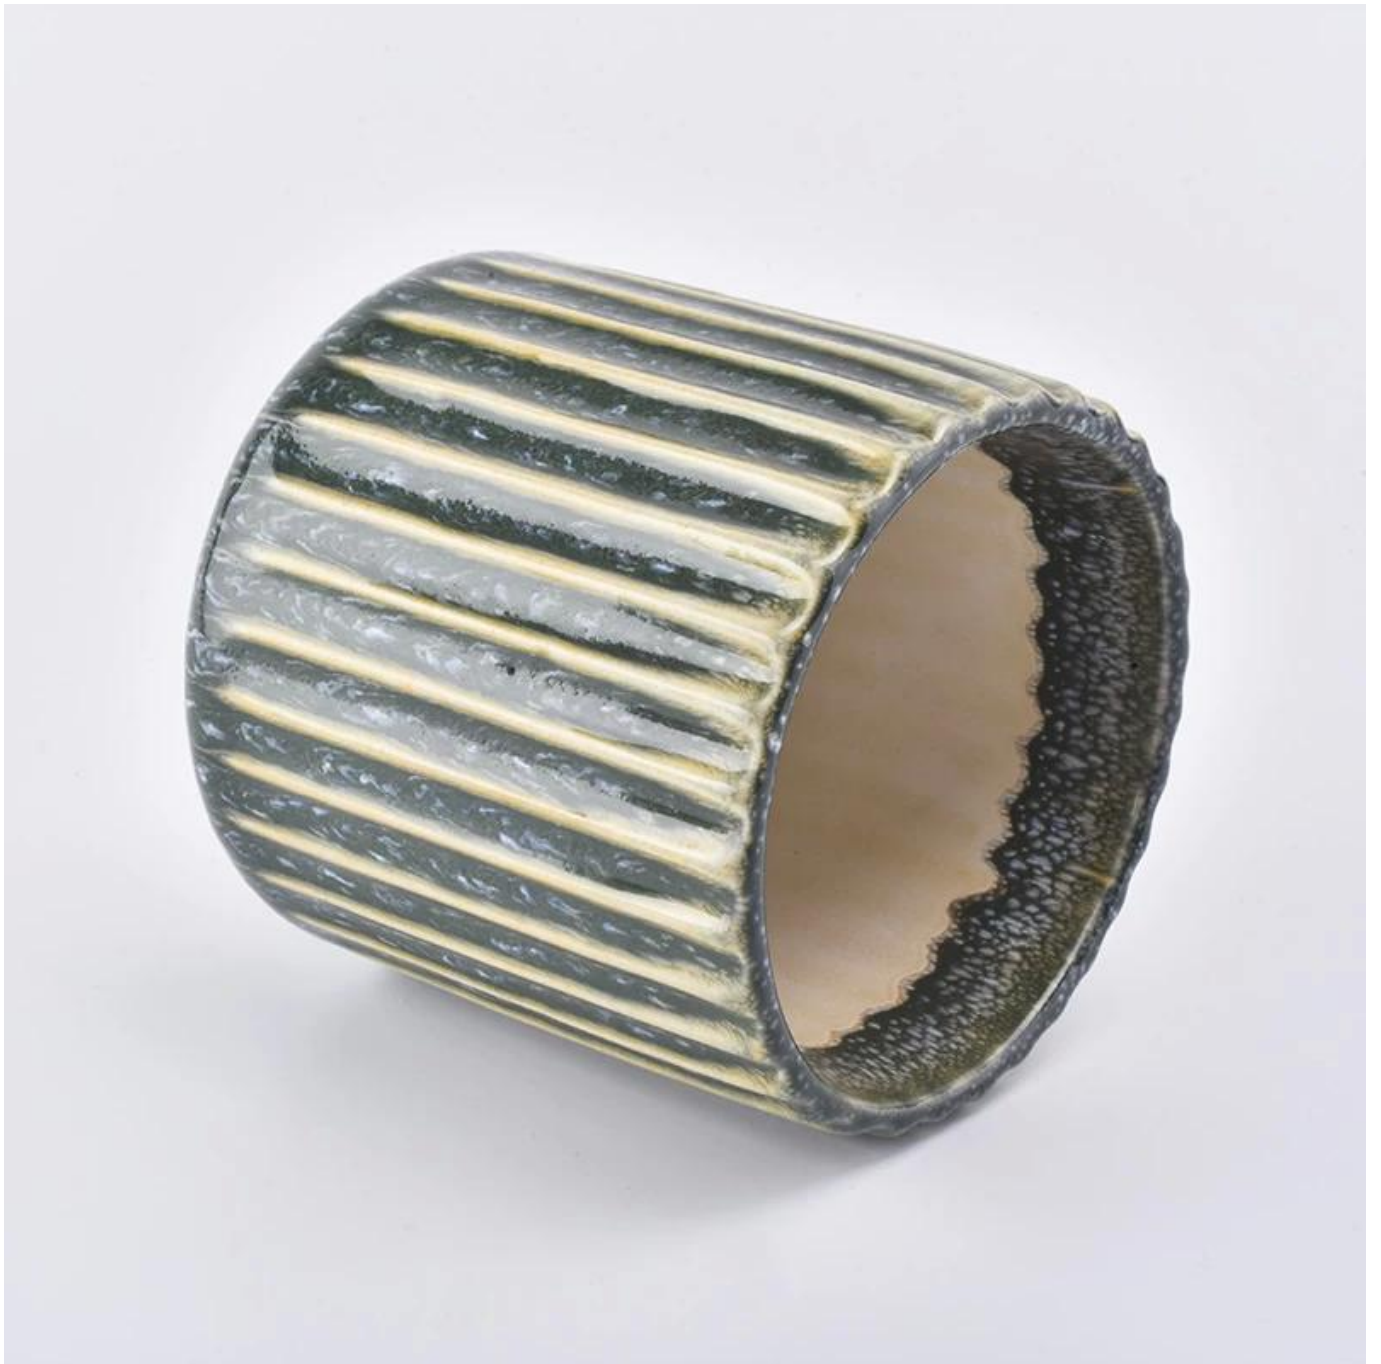

borong ketuhar icing seramik lilin untuk hiasan rumah

Product Details

Nama unsur	borong ketuhar icing seramik lilin untuk hiasan rumah
Nombor item	SGJW190129002
saiz	Nombor artikel: SGJW190129002 Diameter atas: 90 mm Diameter yang lebih rendah: 90 mm Ketinggian: 95mm Berat: 329 g Kapasiti: 400 ml Saiz lain: 5 auns / 8 auns / 10 auns / 16 auns juga boleh didapati
kapasiti	10oz 14oz 16oz dsb. Ia boleh didapati
Masa pensampelan	1.5 hari jika bentuk dan saiz produk wujud 2.15 hari jika anda memerlukan bentuk baru dan saiz produk
pakej	24pcs / 36pcs / 48pcs keselamatan tetap pembungkusan dan sebagainya. Untuk kadbod eksport dengan pembahagi telur
MOQ	3000pcs
Masa penghantaran	Dalam tempoh 35 hari selepas pesanan disahkan
Syarat pembayaran	Deposit 30% oleh T / T terlebih dahulu, baki selepas menunjukkan salinan B / L
Ciri produk	<ol style="list-style-type: none">1. Harga yang berkualiti tinggi dan kompetitif2. Ujian FDA, SGS, LFGB dll.3. mesra alam4. Ia secara meluas bertujuan untuk majlis perkahwinan, pesta, rumah, bar, dll.5. mesin dibuat

More Product Pictures

Office & Sample Room

Factory Show

Ciri-ciri kaca yang ditiup sebulan

1. Kelebihannya termasuk patung kelebihan, teknik, kesan permukaan, warna dll.
2. Kualiti adalah pemeriksaan yang sukar dan toleransi saiz, berat dan bentuk yang lebih besar.
3. Harga adalah tinggi dan produk ini terhad untuk kaca teknikal khas.