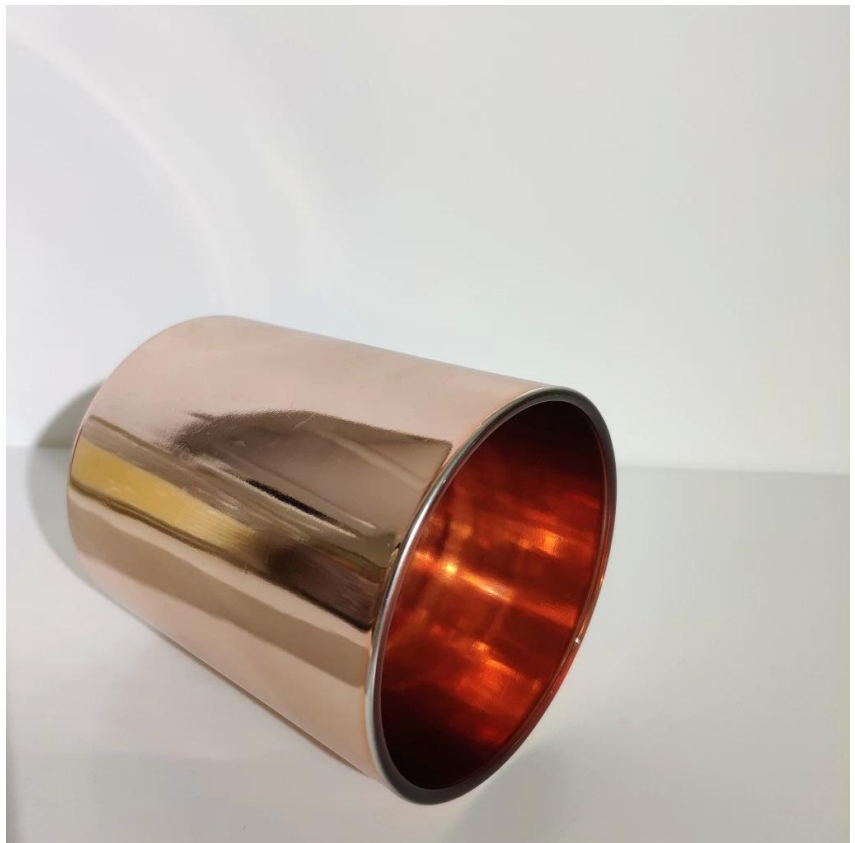

Reka bentuk saiz fleksibel dengan cepat boleh berkembang pasaran anda

Badan:

Atas dia: 105mm

Bawah dia: 105mm

Ketinggian: 100mm

Berat: 590g

Kapasiti: 567ml

Tudung:

Dia: 105mm

Ketinggian: 75mm

Berat: 215g

Kami mengubah idea anda menjadi produk wangian kreatif dan menjualnya di pasaran tempatan.

Ciri-ciri Produk

1. Rumah hiasan kaca botol minyak wangi berkualiti tinggi.
2. Sesuai digunakan di hotel, perkahwinan, dll.
3. Memenuhi ciri produk ujian ASTM.