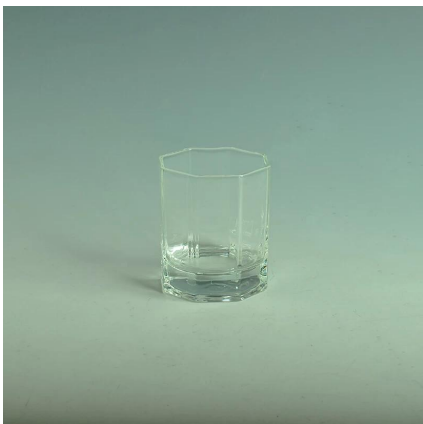

Produk yang berkaitan: