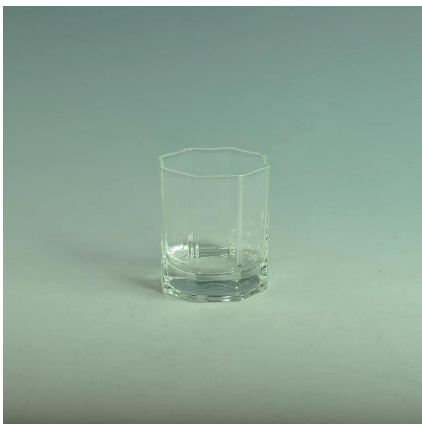

Produk yang berkaitan:

[poligon ditembak kaca](#)