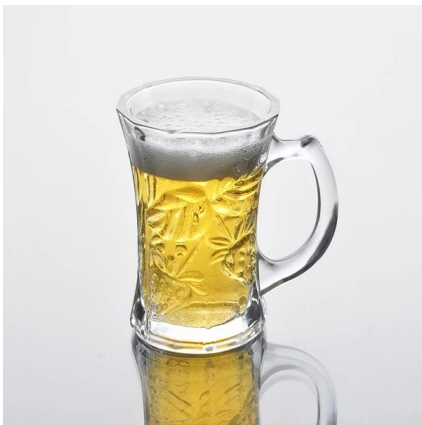

Product Details:

Perkara No.	SZB1023
Bahan	Kaca putih yang tinggi
Proses	Mesin dibuat
Masa sampel	1. 5 hari jika pada wujud berbentuk dan saiz kaca 2. 15 hari jika perlu bentuk baru atau saiz kaca
Pembungkusan	Pembungkusan biasa, 4 pcs ke dalam kotak dalaman, 48 pcs per karton
Kapasiti Produk	500,000 ~ 1,000,000 pcs per bulan
Masa penghantaran	Dalam masa 35 hari selepas sampel dan perintah yang disahkan
Syarat-syarat pembayaran	Deposit 30% oleh T / T terlebih dahulu dan bakinya terhadap salinan B / L
Penghantaran	Melalui laut, melalui udara, oleh Express dan ejen perkapalan anda boleh diterima
Ciri-ciri Produk	1. Mesin dibuat kaca minum dengan kualiti yang tinggi 2. Sesuai untuk digunakan di hotel, rumah, dan lain-lain 3. Ia adalah mesra alam 4. Bertemu CE & amp; Ujian FDA & amp; CA 65 ujian
Untuk pilihan anda	1. reka bentuk dan saiz untuk pilihan yang berbeza 2. Any warna dicat, fros, menyepuh dgn listrik, corak laser pemprosesan pengukir 3. Pakej Khas seperti bungkus pengecutan, warna kotak hadiah, kotak hadiah dan lain-lain putih 4. Kami mempunyai pekerja eksklusif untuk kawalan kualiti 5. Kami mempunyai bengkel profesional dan gudang untuk memastikan masa penghantaran

Produk Photo:

Produk Berkaitan:

[Hight putih cawan kaca](#)

[jelas cawan kaca air](#)

[kaca cawan borong](#)

Papar:

Kilang Tunjuk:

Untuk lebih [kaca cawan](http://www.okcandle.com/) atau apa-apa barang-barang kaca, sila layari laman web kami: <http://www.okcandle.com/>