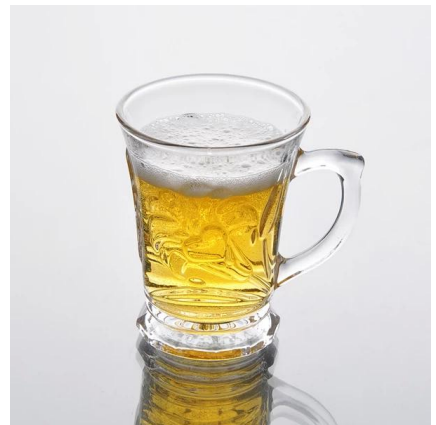

Product Details:

Perkara No.	SZB1023
Bahan	Kaca putih yang tinggi
Proses	Mesin dibuat
Masa sampel	1. 5 hari jika pada wujud berbentuk dan saiz kaca 2. 15 hari jika perlu bentuk baru atau saiz kaca
Pembungkusan	Pembungkusan biasa, 4 pcs ke dalam kotak dalaman, 48 pcs per karton
Kapasiti Produk	500,000 ~ 1,000,000 pcs per bulan
Masa penghantaran	Dalam masa 35 hari selepas sampel dan perintah yang disahkan
Syarat-syarat pembayaran	Deposit 30% oleh T / T terlebih dahulu dan bakinya terhadap salinan B / L
Penghantaran	Melalui laut, melalui udara, oleh Express dan ejen perkapalan anda boleh diterima
Ciri-ciri Produk	1. Mesin dibuat kaca minum dengan kualiti yang tinggi 2. Sesuai untuk digunakan di hotel, rumah, dan lain-lain 3. Ia adalah mesra alam 4. Bertemu CE & amp; Ujian FDA & amp; CA 65 ujian
Untuk pilihan anda	1. reka bentuk dan saiz untuk pilihan yang berbeza 2. Any warna dicat, fros, menyepuh dgn listrik, corak laser pemprosesan pengukir 3. Pakej Khas seperti bungkus pengecutan, warna kotak hadiah, kotak hadiah dan lain-lain putih 4. Kami mempunyai pekerja eksklusif untuk kawalan kualiti 5. Kami mempunyai bengkel profesional dan gudang untuk memastikan masa penghantaran

Produk Photo:

Produk Berkaitan:

[Hight putih cawan kaca](#)

[jelas cawan kaca air](#)

[kaca cawan borong](#)

Papar:

Kilang Tunjuk:

Untuk lebih [kaca cawan](http://www.okcandle.com/) atau apa-apa barang-barang kaca, sila layari laman web kami: <http://www.okcandle.com/>