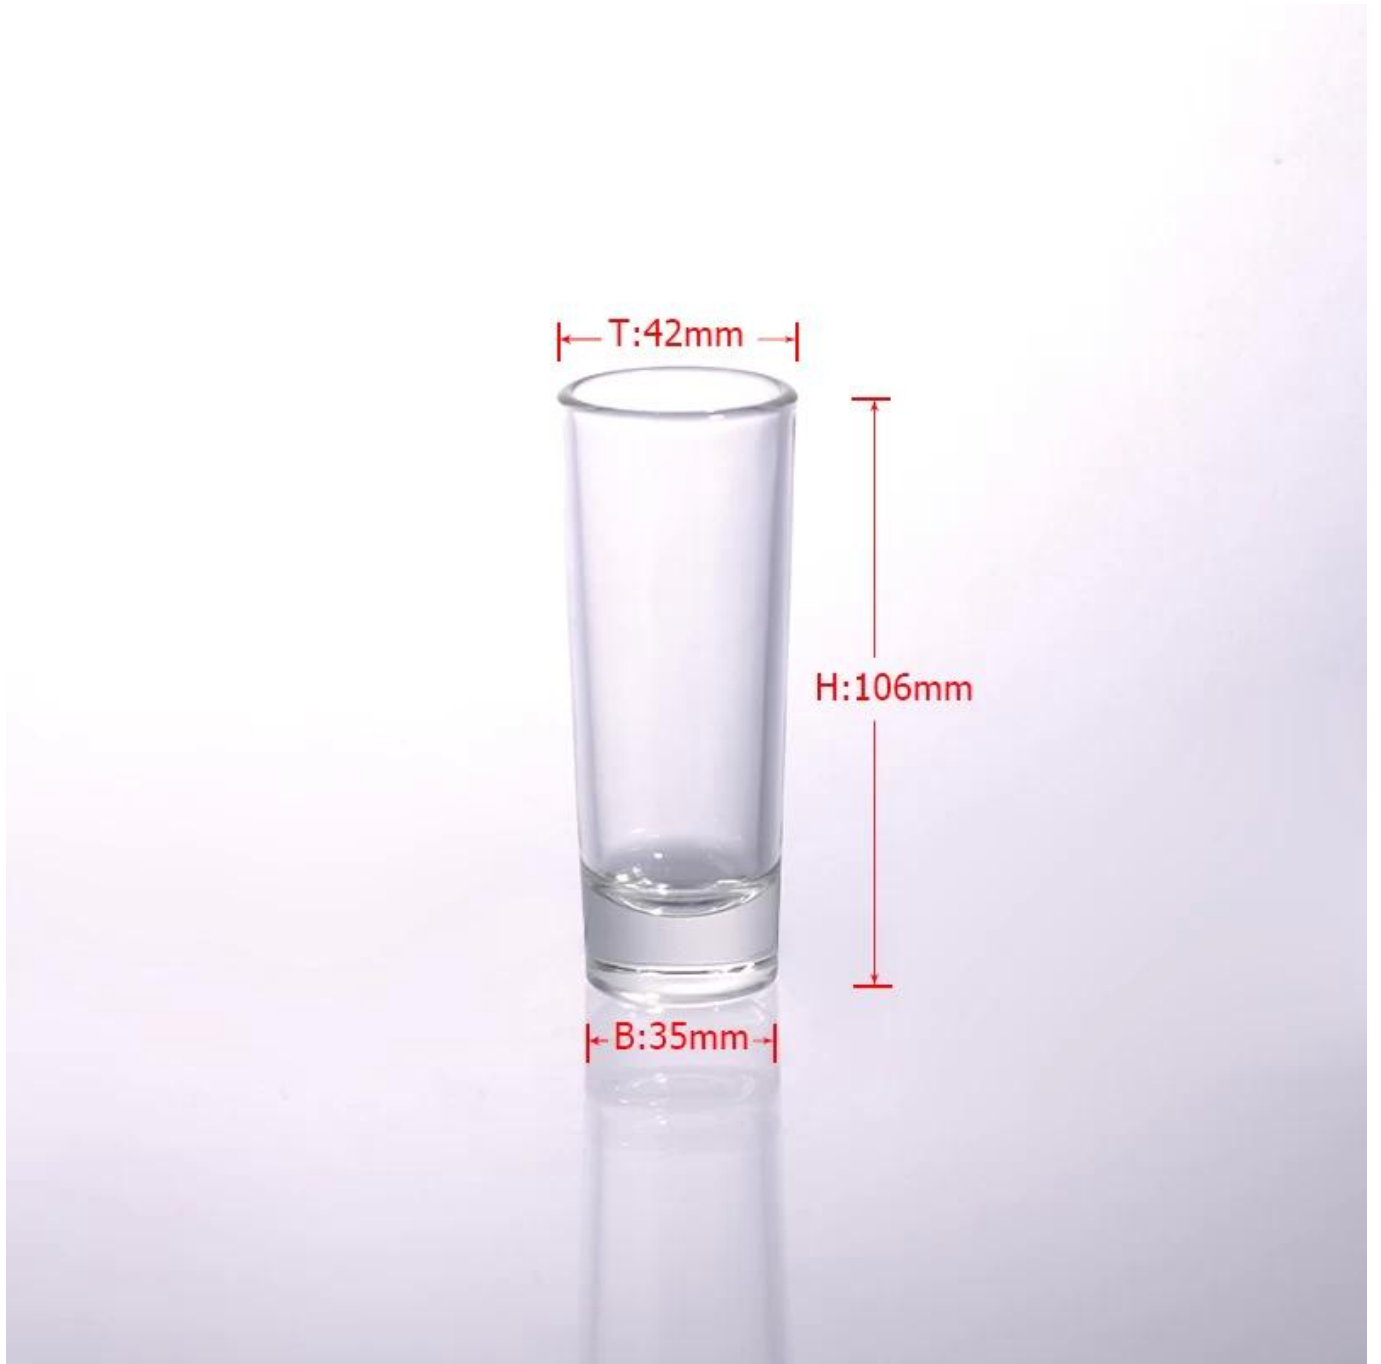

Product Details

Every day is sunny day

Perkara No.	SGXC2904
Bahan	Kaca putih yang tinggi
Proses	Mesin ditekan
Masa sampel	1. 5 hari jika pada wujud berbentuk dan saiz kaca 2. 15 hari jika perlu bentuk baru atau saiz kaca
Pembungkusan	Pembungkusan biasa, 144 pcs per karton
Kapasiti Produk	500,000 ~ 1,000,000 pcs per bulan
Masa penghantaran	Dalam masa 35 hari selepas sampel dan perintah disahkan
Syarat-syarat pembayaran	Deposit 30% oleh T / T terlebih dahulu dan bakinya terhadap salinan B / L
Penghantaran	Melalui laut, melalui udara, oleh Express dan ejen penghantaran anda adalah diterima
Ciri-ciri Produk	1. Mesin ditekan kaca adat ditembak dengan kualiti yang tinggi 2. Sesuai untuk digunakan di hotel, rumah, dan lain-lain 3. Ia adalah mesra alam 4. Bertemu FDA ujian & amp; CA 65 ujian
Untuk pilihan anda	1. reka bentuk dan saiz untuk pilihan yang berbeza 2. Any warna dicat, fros, menyepuh dgn listrik, corak laser pemprosesan pengukir 3. Pakej Khas seperti bungkus pengecutan, warna kotak hadiah, putih kotak hadiah dan lain-lain 4. Kami mempunyai pekerja eksklusif untuk kualiti kawalan 5. Kami mempunyai bengkel profesional dan gudang untuk memastikan masa penghantaran

More Product Pictures

Every day is sunny day

← T:42mm →

H:106mm

← B:35mm →

Machine pressed

SGS

Test Report