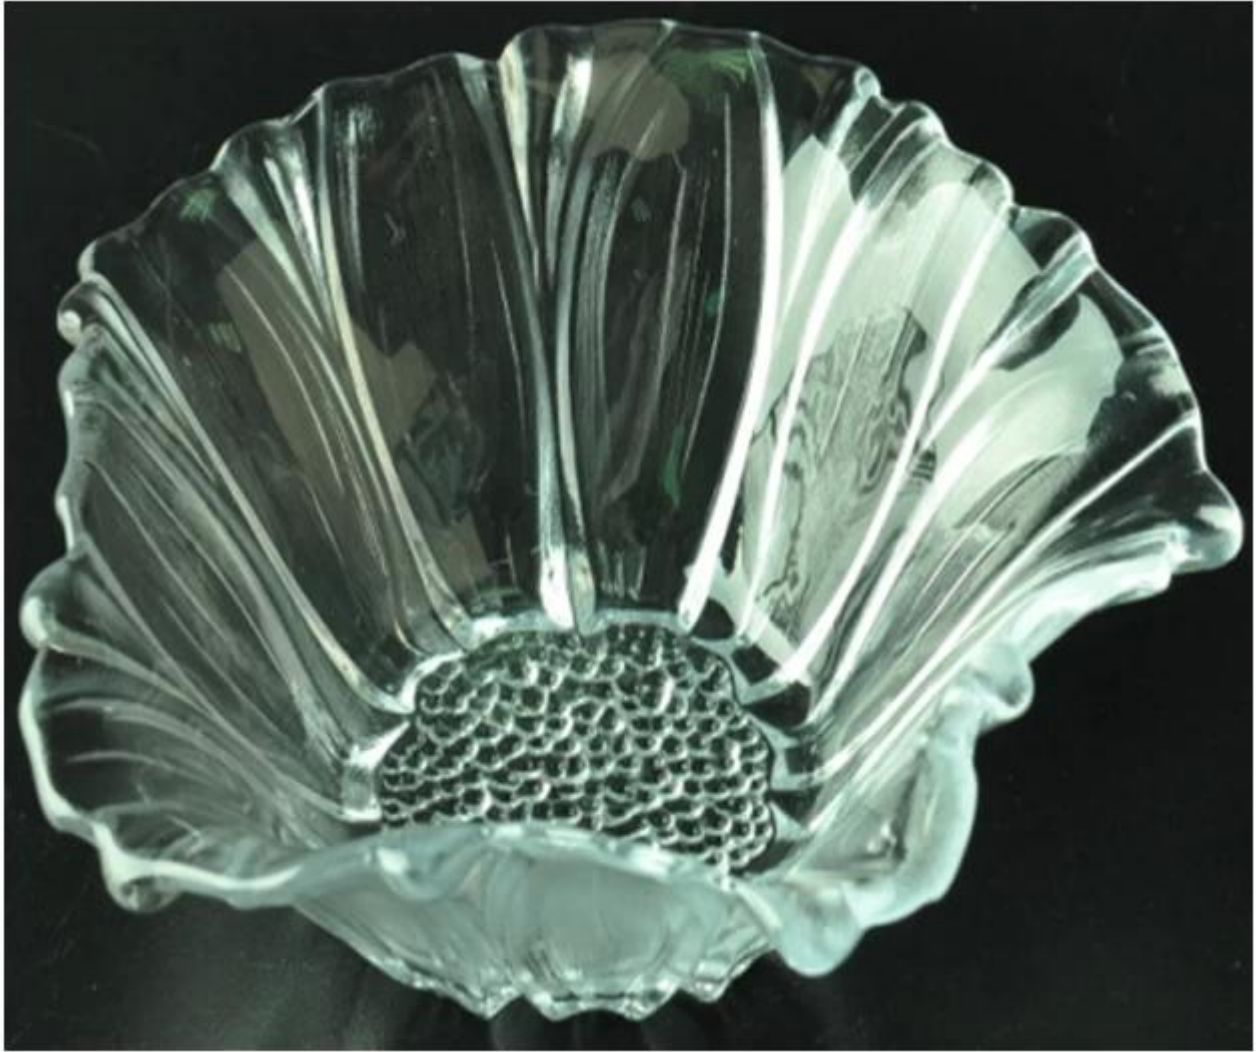

Product Details:

Perkara No.	SGJB19585
Bahan	Kaca putih yang tinggi
Proses	Mesin membuat
Sampel waktu	1. 5 hari jika pada wujud berbentuk dan saiz kaca 2. 15 hari jika perlu bentuk baru atau saiz kaca
Pengepakan	Pembungkusan biasa, 3pcs per kotak dalaman, 12pcs per karton, dibagi dengan kertas beralun
Produk Kapasitas	~ 500,000 1,000,000 pcs per bulan
Pengiriman waktu	Dalam masa 35 hari selepas sampel dan perintah yang disahkan
Pembayaran hal	30% deposit oleh T / T di muka dan bakinya terhadap copy B / L
Pengiriman	Di lautan, melalui udara, dengan Express dan agen penghantaran anda diterima
Produk Ciri-ciri	1. Sesuai untuk keluarga, hotel dan lain-lain 2. Reka bentuk yang unik 3. Q Profesional / C untuk kawalan kualiti 4. Harga yang kompetitif dan kualiti 5. Lulus FDA
Untuk anda memilih	1. Mana-mana percetakan logo pada badan kaca 2. Any warna dicat, fros, plat elektro, pola laser pengukir untuk penamat 3. Pakej khusus seperti bungkus pengecutan, warna kotak hadiah, kotak hadiah putih dll 4. Cetakan baru terbuka untuk kaca, kayu, plastik atau logam yang anda suka 5. yang berbeza saiz dan bentuk memenuhi keperluan anda

Gambar:

Produk berkaitan:

[_poligon plat kaca yang jelas](#)

[pusingan plat kaca yang jelas](#)

Papar:

Pabrik Tunjuk:

Untuk lebih [plat kaca](#) atau mana-mana [barang pecah belah](#)

sila layari laman web kami: <http://www.okcandle.com/>