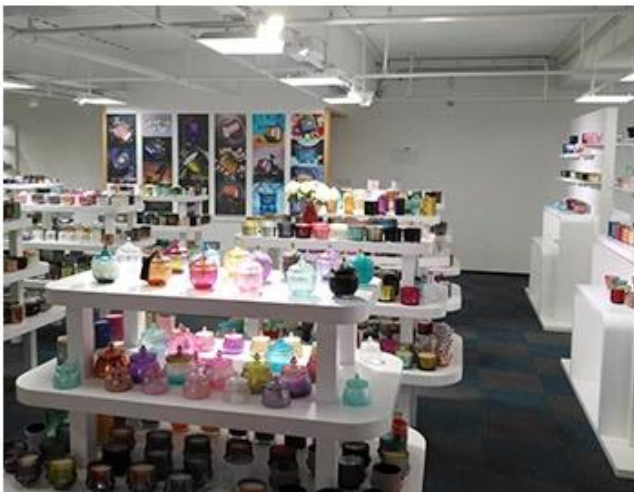

SAMPLE ROOM

There are more than 5000 products in
sample room of Sunny Glassware
for your reference. No second Co. in China!

Factory Show

Berikut adalah gambar transaksi dalam talian utama. Untuk maklumat lebih lanjut mengenai kilang, sila lihat: [Lawatan kilang](#)