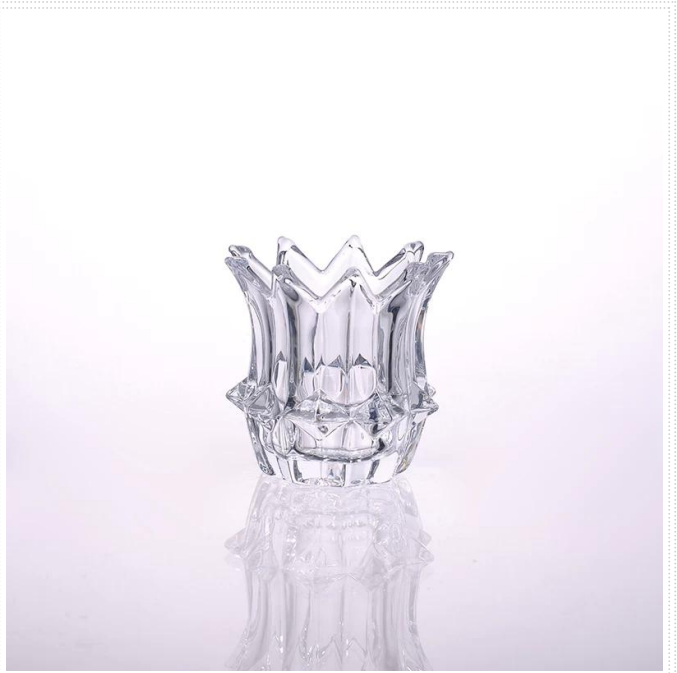

## Product detail:

Perkara No.	SGHY14121605
Bahan	Kaca putih yang tinggi
Warna	Jelas
Kraf	Mesin ditekan
Masa sampel	1. 5 hari jika di pintu keluar berbentuk dan saiz kaca 2. 15 hari jika perlu bentuk baru atau saiz kaca
Pembungkusan	Pembungkusan biasa, 24or 36pcs ke dalam karton eksport, karton dengan pembahagi kadbod
Kapasiti Produk	500,000 ~ 1,000,000 pcs per bulan
Masa penghantaran	Dalam masa 35 hari selepas sampel dan perintah yang disahkan
Syarat-syarat pembayaran	Deposit 30% oleh T / T terlebih dahulu dan bakinya terhadap salinan B / L
Penghantaran	Melalui laut, melalui udara, oleh Express dan ejen perkapalan anda boleh diterima
Ciri-ciri Produk	1. Mesin ditekan 2. Sesuai untuk digunakan di pub, hotel, restoran, rumah, dan lain-lain 3. Profesional Q / C untuk kawalan kualiti 4. Harga yang kompetitif dan kualiti 5. Bertemu FDA ujian dan makanan gred
Untuk pilihan anda	1. Mana-mana logo percetakan pada badan kaca Warna 2.Any dicat, fros, menyepuh dgn listrik, corak laser pengukir untuk penamat 3. Pakej Khas seperti bungkus pengecutan, warna kotak hadiah, kotak hadiah putih dan lain-lain 4. acuan baru Terbuka untuk kaca, kayu, plastik atau logam yang anda suka 5. saiz dan bentuk yang berbeza memenuhi keperluan anda

## Product show:

Related products:

**Kaca pemegang lilin dengan logo rama-rama**

kaca khas pemegang lilin cawan

**S**  
SUNNY

Package:

Shenzhen Sunny Glassware

[www.sunnyglassware.com](http://www.sunnyglassware.com)