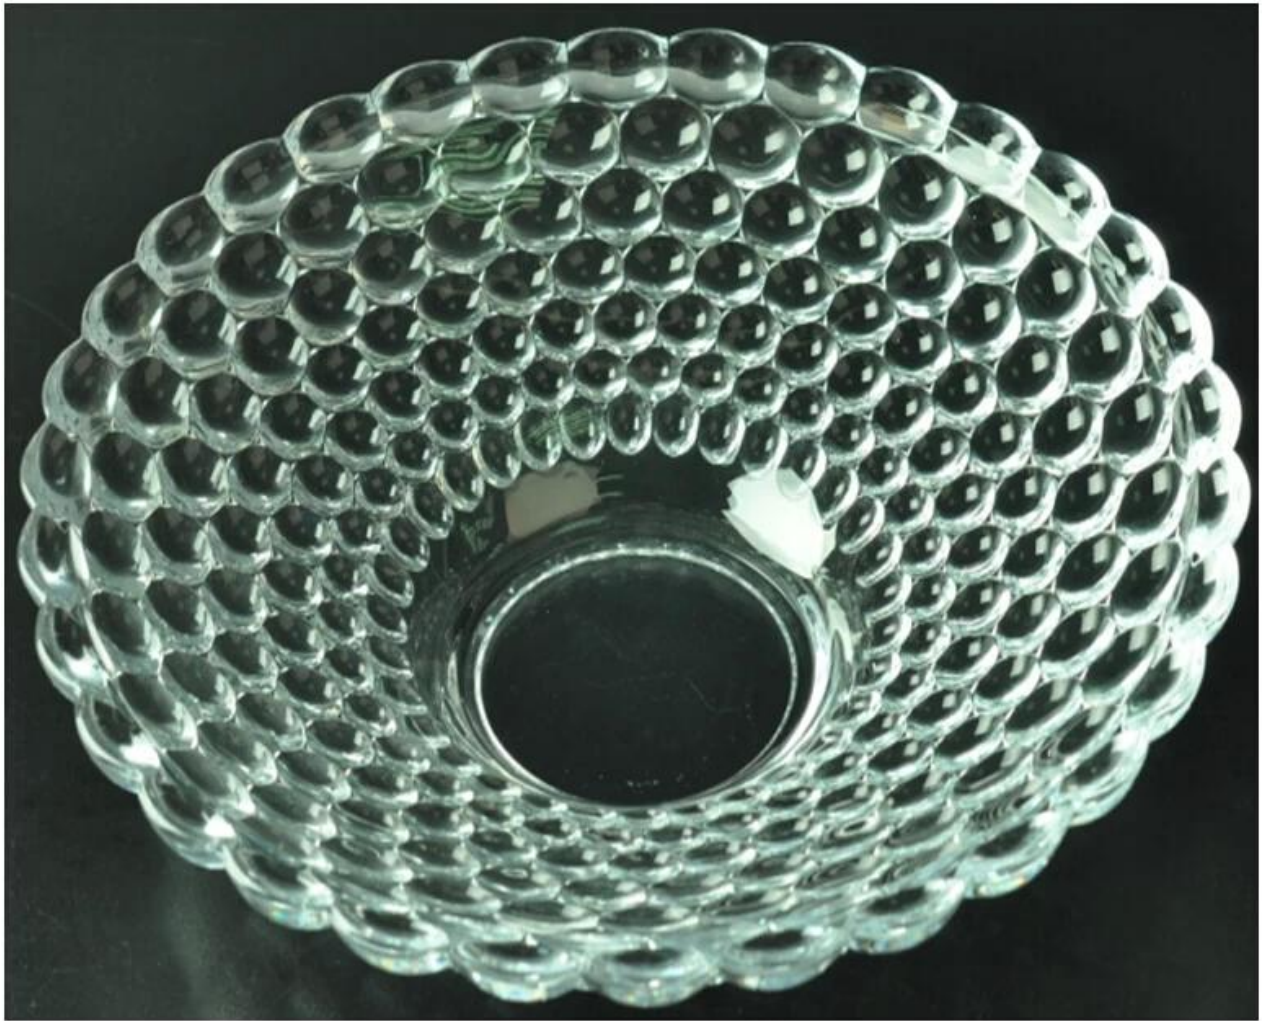

Product Details:

Perkara No.	SGJB36115
Bahan	Kaca putih yang tinggi
Proses	Mesin membuat
Sampel waktu	1. 5 hari jika pada wujud berbentuk dan saiz kaca 2. 15 hari jika perlu bentuk baru atau saiz kaca
Pengepakan	Pembungkusan biasa, 3pcs per kotak dalaman, 12pcs per karton, dibagi dengan kertas beralun
Produk Kapasitas	~ 500,000 1,000,000 pcs per bulan
Penghantaran waktu	Dalam masa 35 hari selepas sampel dan perintah yang disahkan
Pembayaran hal	30% deposit oleh T / T di muka dan bakinya terhadap copy B / L
Pengiriman	Di lautan, melalui udara, oleh Express dan ejen penghantaran anda diterima
Produk Ciri-ciri	<ol style="list-style-type: none"> <li>1. Sesuai untuk keluarga, hotel dan lain-lain</li> <li>2. Reka bentuk yang unik</li> <li>3. Q Profesional / C untuk kawalan kualiti</li> <li>4. Harga yang kompetitif dan kualiti</li> <li>5. Pas FDA</li> </ol>
Untuk anda memilih	<ol style="list-style-type: none"> <li>1. Mana-mana percetakan logo pada badan kaca</li> <li>2. Any warna dicat, fros, plat elektro, pola laser pengukir untuk penamat</li> <li>3. Pakej khusus seperti bungkus pengecutan, warna kotak hadiah, kotak hadiah putih dll</li> <li>4. Cetakan baru terbuka untuk kaca, kayu, plastik atau logam yang anda suka</li> <li>5. yang berbeza saiz dan bentuk memenuhi keperluan anda</li> </ol>

Gambar:

Produk berkaitan:

[.poligon plat kaca yang jelas](#)

[pusingan plat kaca yang jelas](#)

Papar:

Pabrik Tunjuk:

Untuk lebih **[plat kaca](#)** atau mana-mana **[barang pecah belah](#)**

sila layari laman web kami: **<http://www.okcandle.com/>**