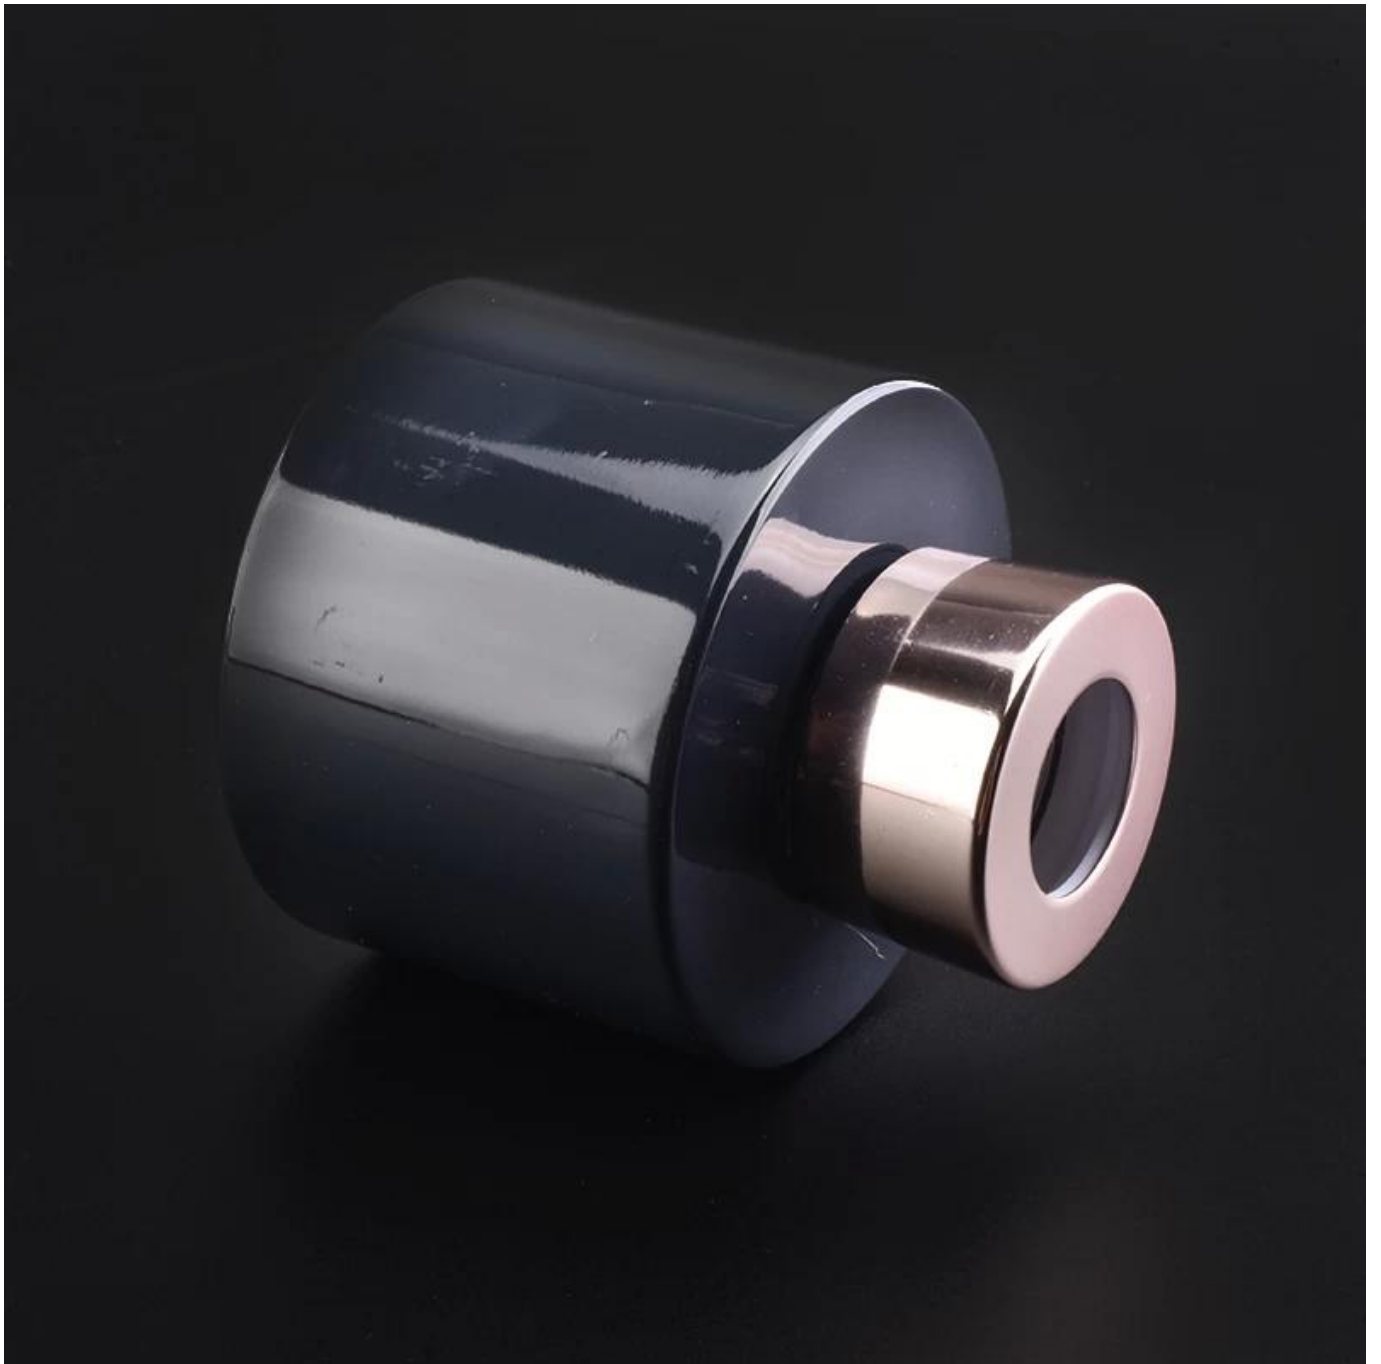

Botol Kaca Penyebar Golden Round Matte Golden Round 100ml 150ml 200ml

Sunny Glasswares bukan sahaja menempatkan pesanan OEM / ODM, tetapi juga membantu banyak jenama untuk memulakan dengan konsep produk.

Mengapa memilih Sunny.

Nama Produk	Botol Kaca Penyebar Golden Round Matte Golden Round 100ml 150ml 200ml
-------------	---

Contoh masa	1. 5 hari jika terdapat bentuk dan saiz kaca 2. 15 hari, jika anda memerlukan bentuk baru dan saiz kaca
Ukuran	Item: Item: sglg23011620 Dia teratas: 45 mm Bawah dia: 80 mm Ketinggian: 113 mm Berat: 374 g Capcity: 258 ml
Pembungkusan	Pembungkusan biasa, kotak hadiah individu, kotak PVC, kotak tettingkap, kotak warna, kotak putih, dll
Penghantaran masa	Dalam masa 35 hari selepas sampel dan pesanan disahkan
Pembayaran istilah	Deposit 30% oleh T/T terlebih dahulu dan baki terhadap salinan B/L
Penghantaran	Melalui laut, melalui udara, dengan ekspres dan ejen penghantaran anda boleh diterima
Majlis penggunaan	Hiasan rumah, hiasan perkahwinan, nikmat perkahwinan, peningkatan hiasan