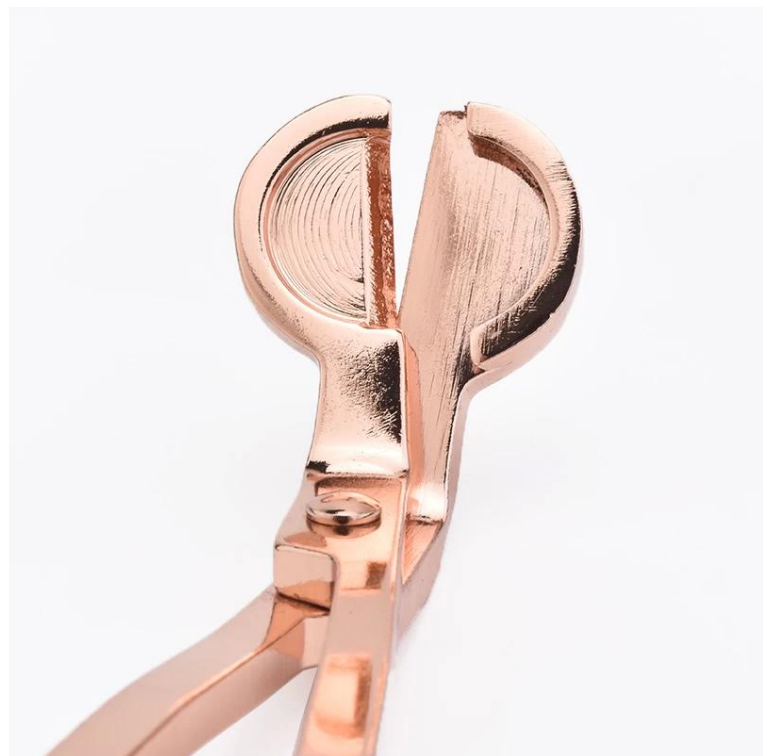

Reka bentuk saiz fleksibel membolehkan pasaran anda berkembang pesat

Perkara No.:SGXT19052904
dia: 180mm
Tinggi: 72.6mm
Berat: 86g
MOQ: 5000pcs

Reka bentuk tersuai dan saiz yang berbeza disediakan

Dengan sokongan yang kuat, pelanggan kami berkembang pesat, dari makmal kecil kepada pemimpin industri.