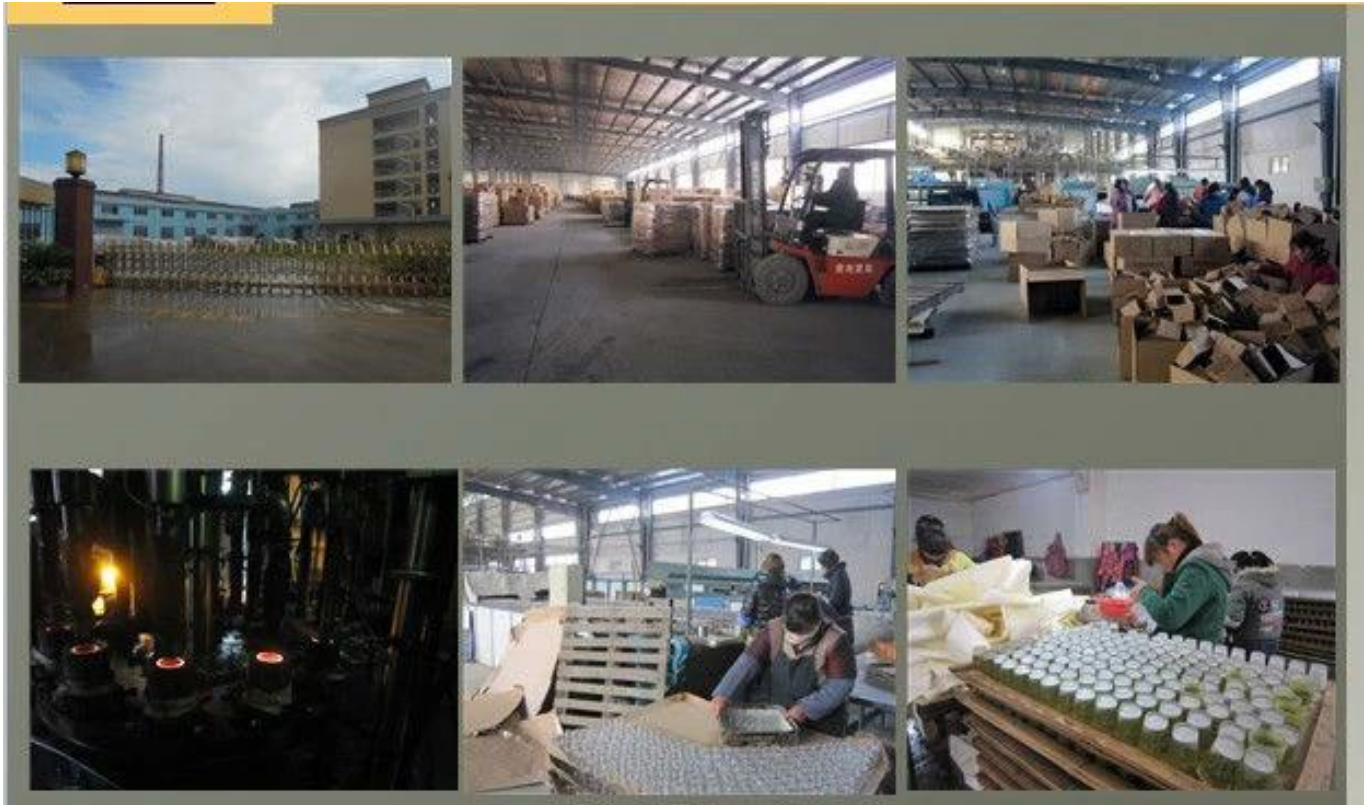

Fshow actory: