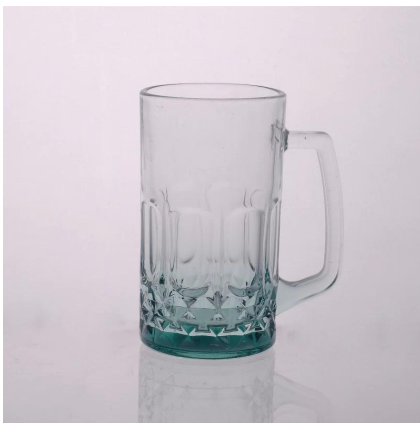

promosi telus cawan kaca

Product Details

	Itme Tiada	SGJD150416019
	Saiz	68 * 45 * 85mm
	Kapasiti	145ml
	Bahan	Hight kaca putih
	Craft	Mesin ditekan
	Sampel	7days
	Syarat pembayaran	Deposit 30% T / T terlebih dahulu dan bakinya selepas menunjukkan salinan L / C
	Sijil	Peti makanan, ujian mesin basuh pinggan, FDA, LFGB
	Untuk pilihan anda	1, mana-mana logo mencetak pada badan kaca 2, sebarang warna dicat, es, elektrik, logo laser untuk penamat 3, pembungkusan Khas seperti balut mengecut, warna kotak Hadiah, kotak putih dan lain-lain 4, Apa-apa bentuk, saiz memenuhi keperluan anda

More Product Pictures

Similar Products Link

[timbang mug bir](#)

[18oz bir kaca cawan](#)

[kaca susu cawan dengan gambar](#)

Office & Sample Room

Factory Show

Ciri-ciri bulan ditiup kaca