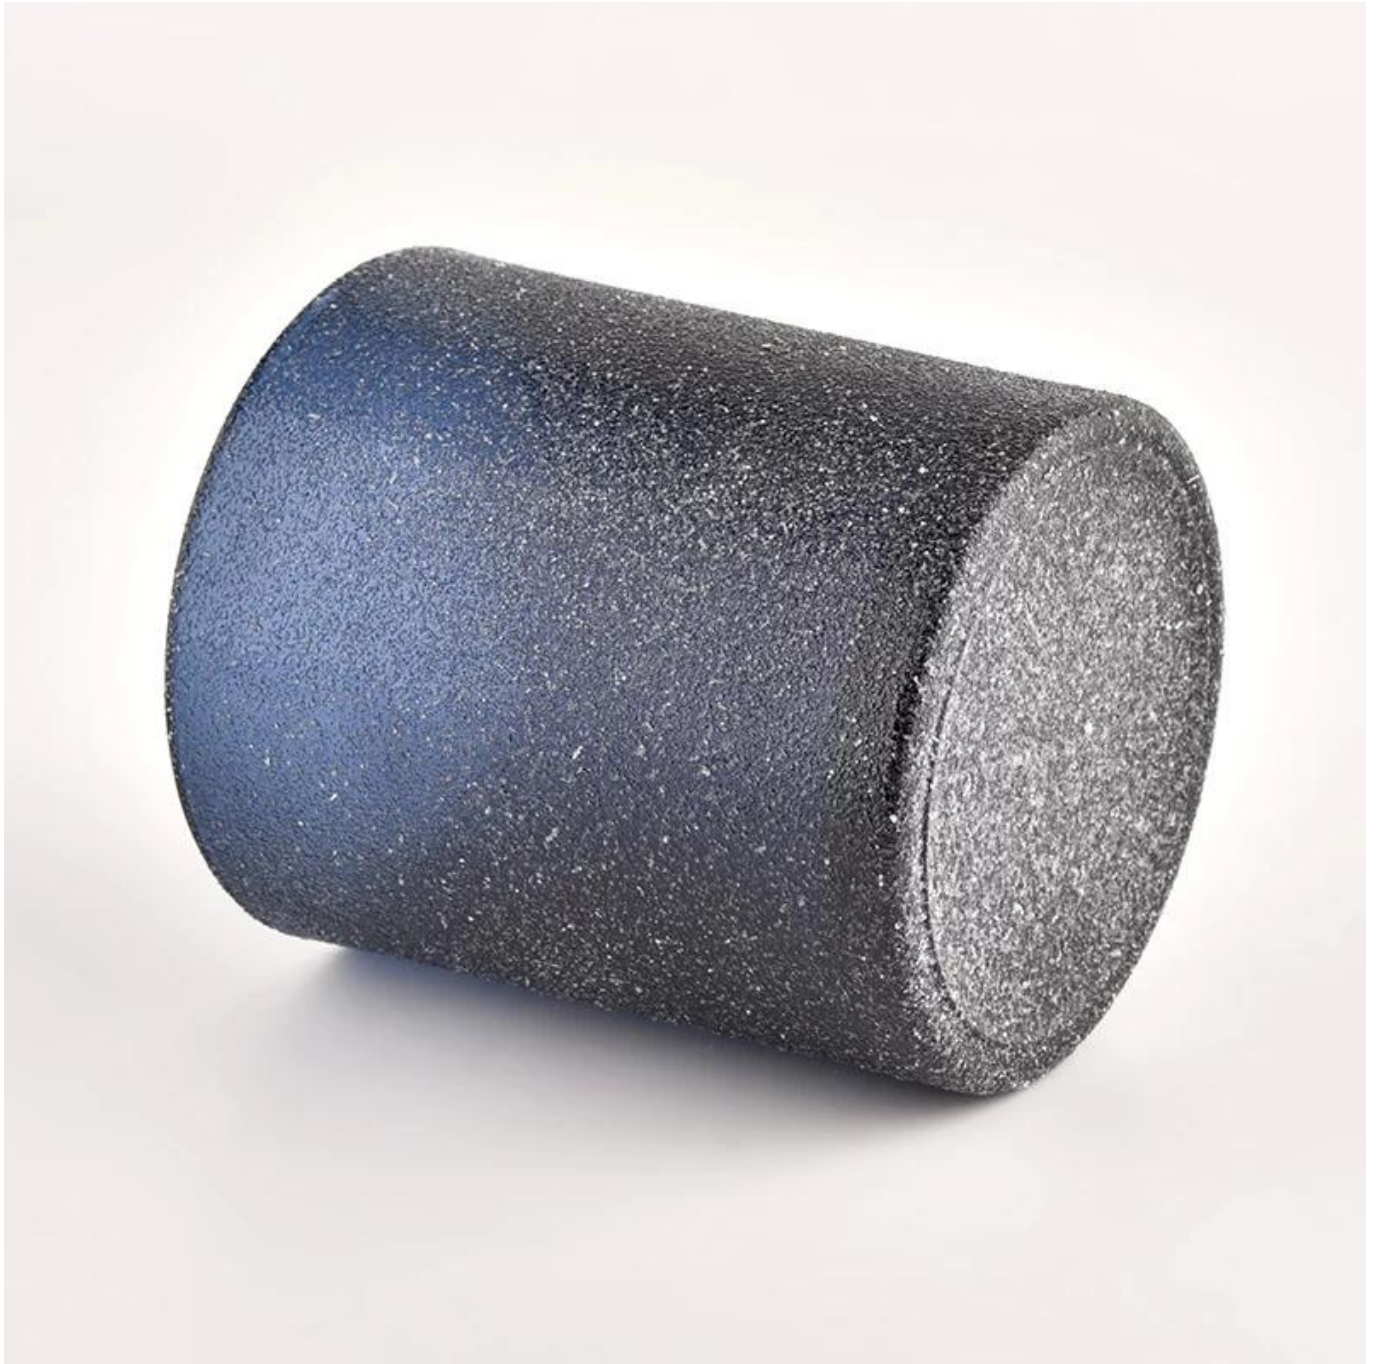

Contoh masa	1. 5 hari jika terdapat bentuk dan saiz kaca 2. 15 hari, jika anda memerlukan bentuk baru dan saiz kaca
Ukuran	Item: SGHL21121521 Dia teratas: 80mm Bawah dia: 74mm Ketinggian: 90mm Berat: 290g Kapasiti: 300ml
Pembungkusan	Pembungkusan biasa, kotak hadiah individu, kotak PVC, kotak tettingkap, kotak warna, kotak putih, dll
Penghantaran masa	Dalam masa 35 hari selepas sampel dan pesanan disahkan
Pembayaran istilah	Deposit 30% oleh T/T terlebih dahulu dan baki terhadap salinan B/L
Penghantaran	Melalui laut, melalui udara, oleh ekspres dan ejen penghantaran anda boleh diterima
Majlis penggunaan	Hiasan rumah, hiasan perkahwinan, nikmat perkahwinan, peningkatan hiasan