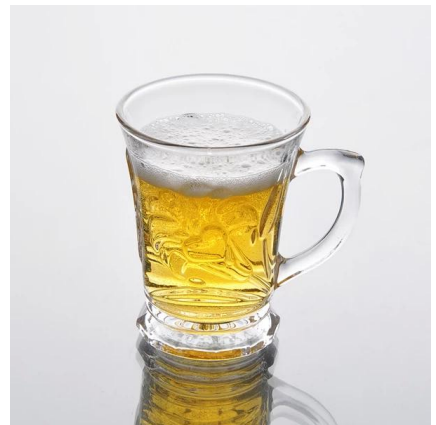

## Product Details:

Perkara No.	SZZ09
Bahan	Kaca putih yang tinggi
Proses	Mesin dibuat
Masa sampel	1. 5 hari jika pada wujud berbentuk dan saiz kaca 2. 15 hari jika perlu bentuk baru atau saiz kaca
Pembungkusan	Pembungkusan biasa, 4 pcs ke dalam kotak dalaman, 48 pcs per karton
Kapasiti Produk	500,000 ~ 1,000,000 pcs per bulan
Masa penghantaran	Dalam masa 35 hari selepas sampel dan perintah yang disahkan
Syarat-syarat pembayaran	Deposit 30% oleh T / T terlebih dahulu dan bakinya terhadap salinan B / L
Penghantaran	Melalui laut, melalui udara, oleh Express dan ejen perkapalan anda boleh diterima
Ciri-ciri Produk	1. Mesin dibuat <b>kaca minum</b> dengan kualiti yang tinggi 2. Sesuai untuk digunakan di hotel, rumah, dan lain-lain 3. Ia adalah mesra alam 4. Bertemu CE & amp; Ujian FDA & amp; CA 65 ujian
Untuk pilihan anda	1. reka bentuk dan saiz untuk pilihan yang berbeza 2. Any warna dicat, fros, menyepuh dgn listrik, corak laser pemprosesan pengukir 3. Pakej Khas seperti bungkus pengecutan, warna kotak hadiah, kotak hadiah dan lain-lain putih 4. Kami mempunyai pekerja eksklusif untuk kawalan kualiti 5. Kami mempunyai bengkel profesional dan gudang untuk memastikan masa penghantaran

## Produk Photo:

**Produk Berkaitan:**

[Hight putih cawan kaca](#)

[jelas cawan kaca air](#)

[kaca cawan borong](#)

**Papar:**

Kilang Tunjuk:

Untuk lebih [kaca cawan](http://www.okcandle.com/) atau apa-apa barang-barang kaca, sila layari laman web kami: <http://www.okcandle.com/>