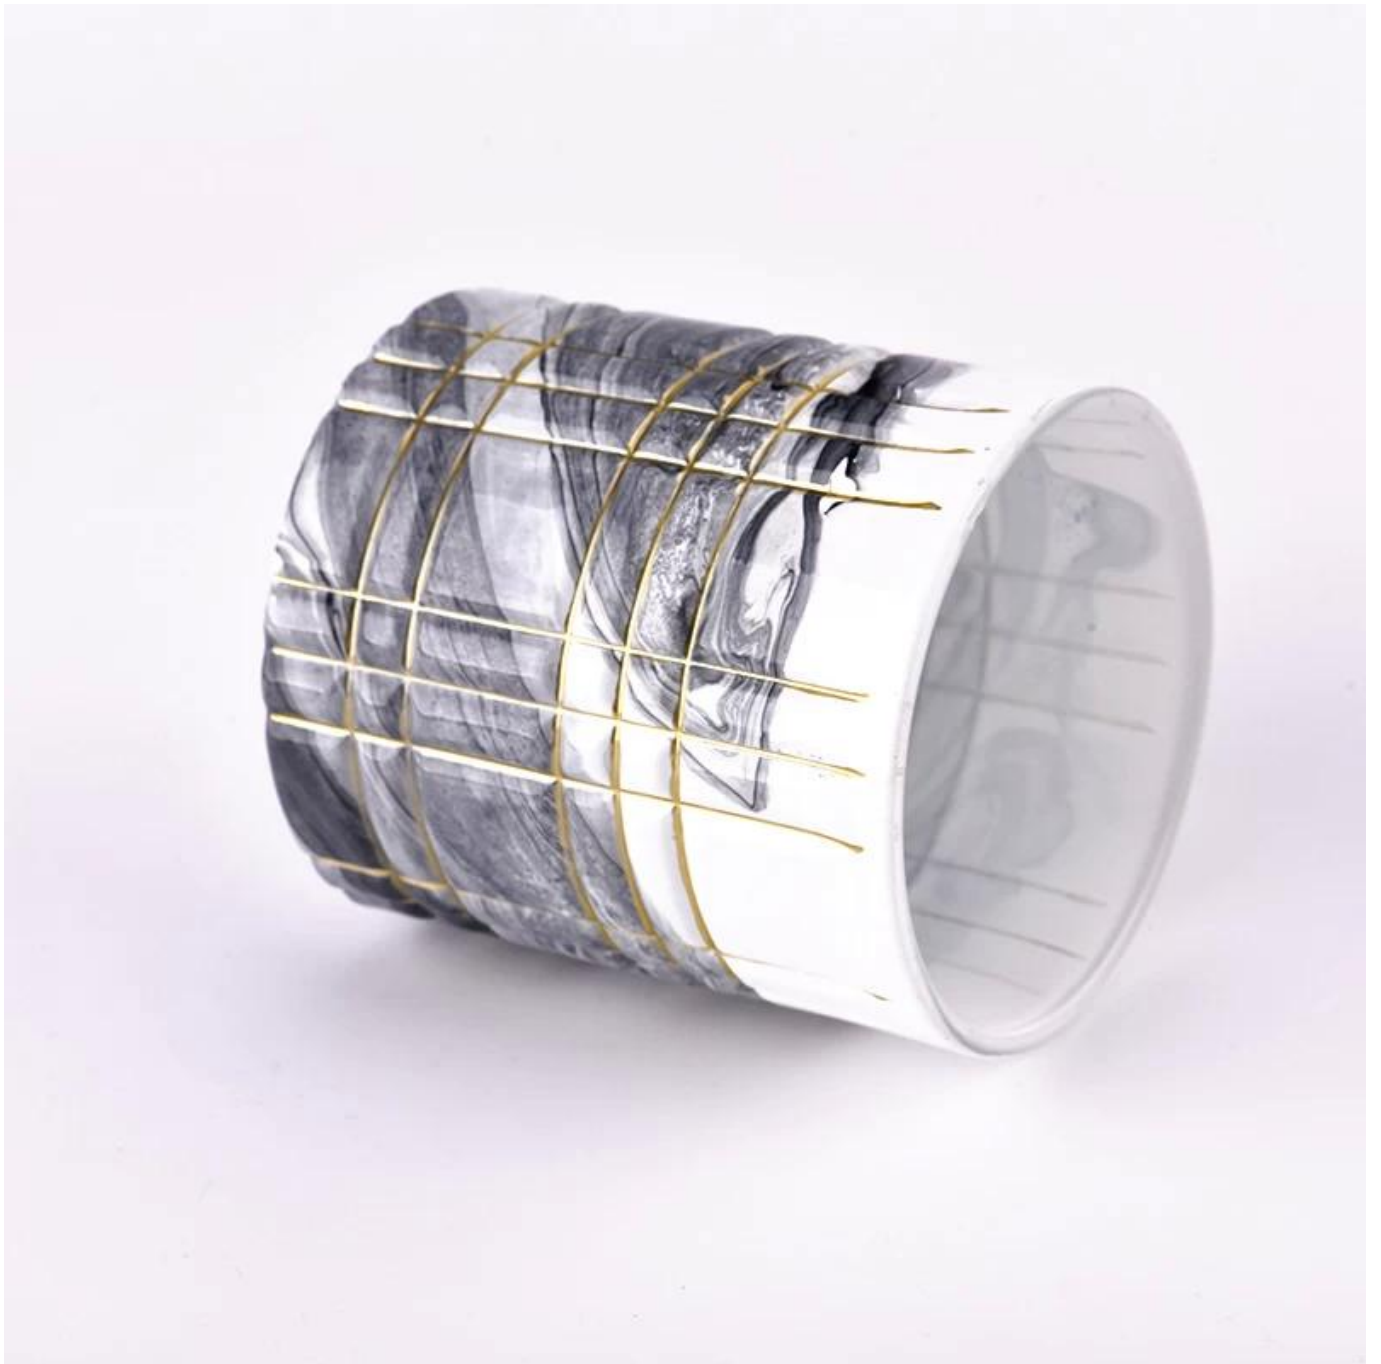

Contoh masa	1. 5 hari jika terdapat bentuk dan saiz kaca 2. 15 hari, jika anda memerlukan bentuk baru dan saiz kaca
Ukuran	Item: SGTC22111002 Dia teratas: 79mm Bawah dia: 76mm Ketinggian: 86mm Berat: 278g Kapasiti: 280ml
Pembungkusan	Pembungkusan biasa, kotak hadiah individu, kotak PVC, kotak tettingkap, kotak warna, kotak putih, dll
Penghantaran masa	Dalam masa 35 hari selepas sampel dan pesanan disahkan
Pembayaran istilah	Deposit 30% oleh T/T terlebih dahulu dan baki terhadap salinan B/L
Penghantaran	Melalui laut, melalui udara, oleh ekspres dan ejen penghantaran anda boleh diterima
Majlis penggunaan	Hiasan rumah, hiasan perkahwinan, nikmat perkahwinan, peningkatan hiasan