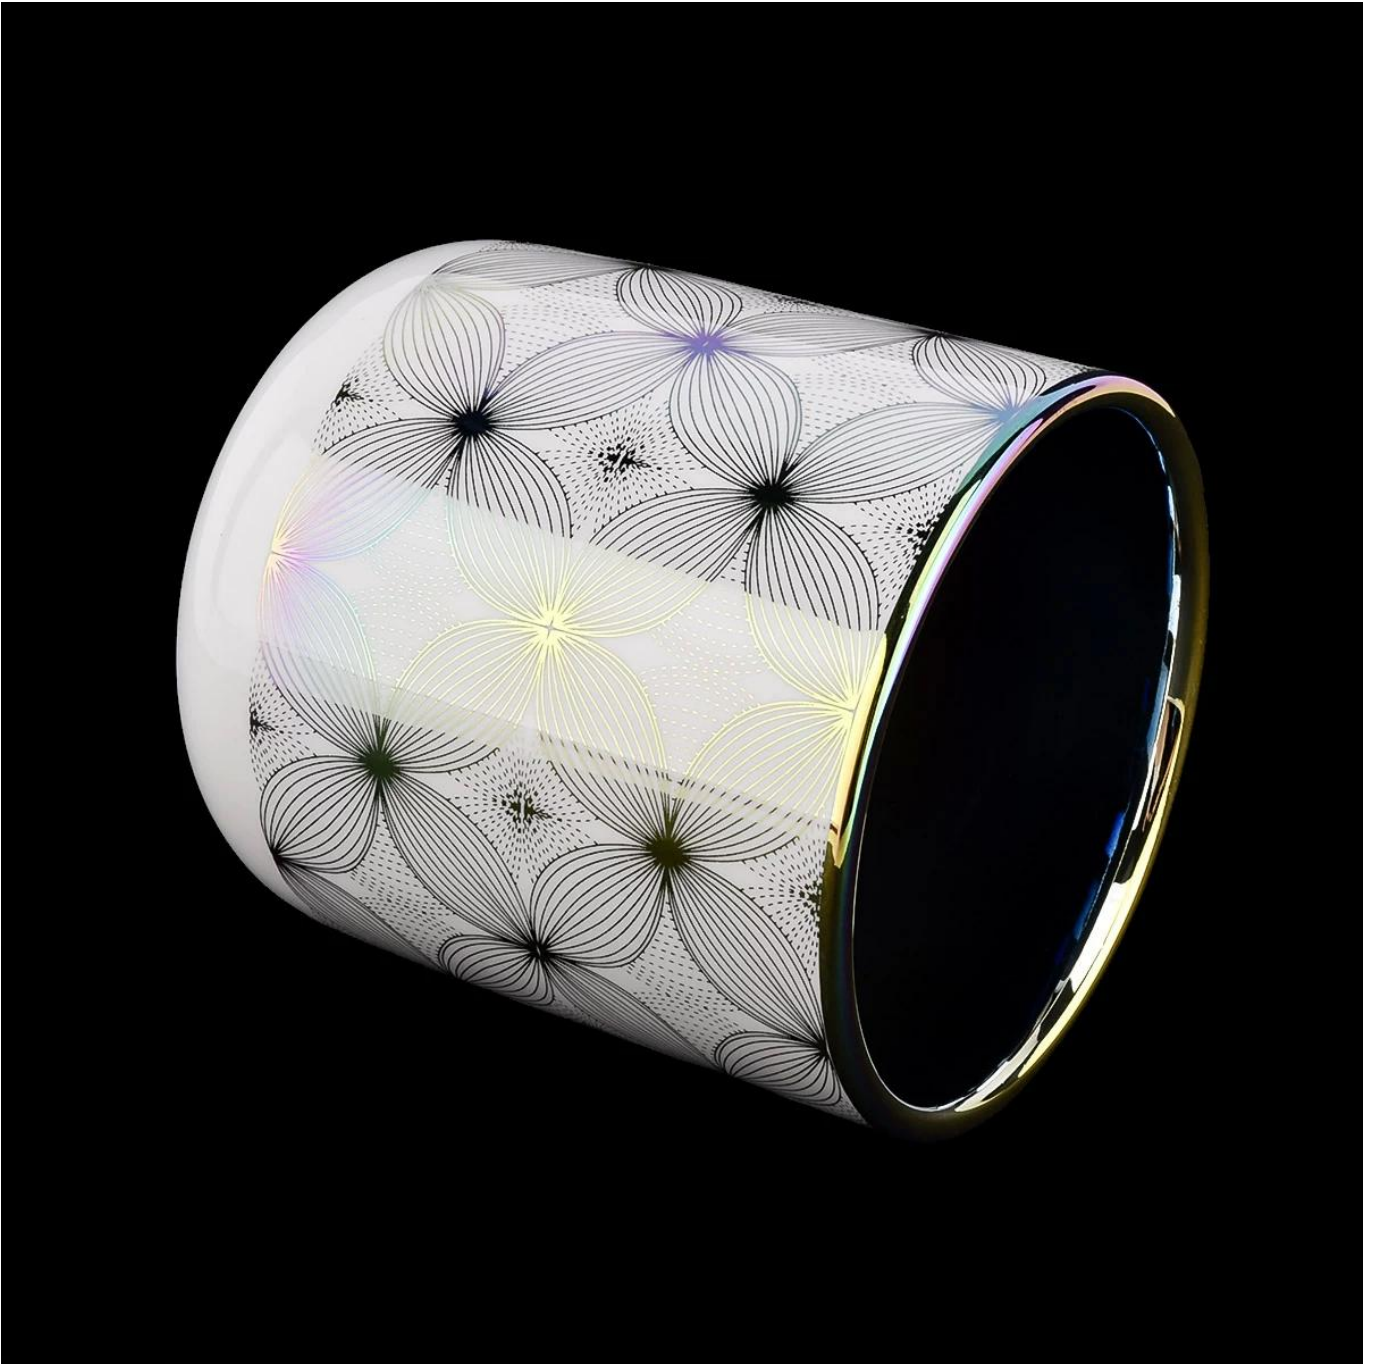

Hubungi kami: [sales21@sunnyglassware.com](mailto:sales21@sunnyglassware.com) untuk maklumat lebih lanjut

Product Details

Nama Produk	balang lilin seramik berwarna-warni dengan karya seni percetakan MOQ: 3000 keping balang lilin seramik berwarna warni mewah dengan karya seni perak
Artikel	SGXYT20112716
Potongan	Bahagian atas dia: 88mm Bahagian bawah dia: 45mm Tinggi: 98mm Berat: 309g Kapasiti: 405ml
Kapasiti	pemegang lilin dengan pelbagai saiz dan lain-lain
Masa persampelan	1.5 hari sekiranya bentuk dan saiz produk ada 2.15 hari jika anda memerlukan bentuk dan saiz produk yang baru
pakej	Pembungkusan keselamatan biasa 24 keping / 36 keping / 48 keping dan sebagainya untuk kadbod eksport dengan pembahagi telur
MOQ	3000pcs
Masa penghantaran	Dalam tempoh 55 hari dari pengesahan pesanan
Terma pembayaran	Deposit 30% oleh T / T di muka, bakinya setelah menunjukkan salinan B / L
Ciri-ciri produk	<ol style="list-style-type: none"> <li>1. Berkualiti tinggi dan harga yang kompetitif</li> <li>2. Ujian ASTM</li> <li>3. Ekologi</li> <li>4. Ia bertujuan untuk perkahwinan, pesta, rumah, bar dll.</li> <li>5. kontena seramik dengan hiasan transmudasi</li> </ol>