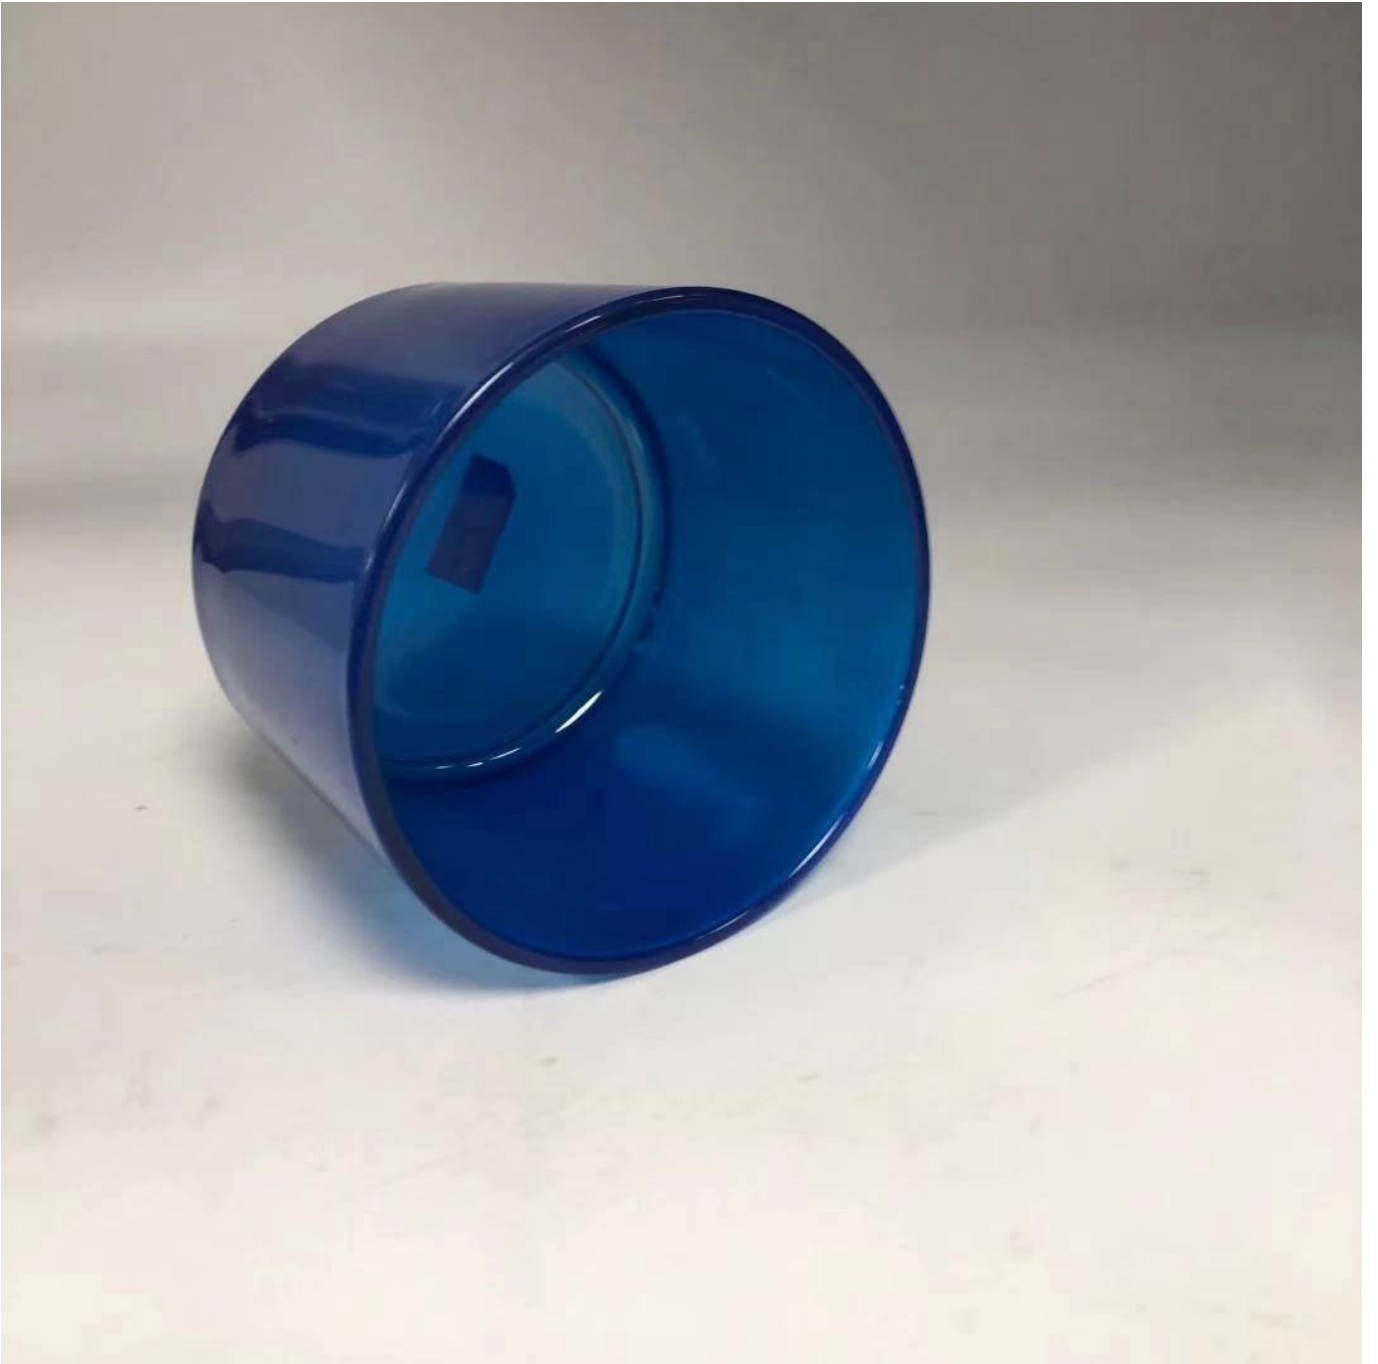

balang lilin kaca hiasan biru laut

Product Details

barang No.	SG11080
Bahan	Bahan kaca putih tinggi
Proses	mesin dibuat
Masa sampel	1. 5 hari jika ada berbentuk dan ukuran kaca 2. 15 hari jika memerlukan bentuk atau ukuran kaca yang baru
Pembungkusan	Pembungkusan biasa, 4 pcs ke dalam kotak dalaman, 48 pcs setiap kadbod
Kapasiti Produk	500,000 ~ 1,000,000 pcs sebulan
Masa penghantaran	Dalam masa 35 hari setelah sampel dan pesanan disahkan
Terma pembayaran	Deposit 30% oleh T / T terlebih dahulu dan bakinya terhadap salinan B / L
Penghantaran	Melalui laut, udara, Express dan ejen penghantaran anda boleh diterima
Ciri-ciri Produk	1. Mesin dibuat balang lilin kaca votive dengan kualiti yang tinggi 2. Sesuai digunakan di hotel, rumah, dll. 3. Ia mesra alam 4. Memenuhi ujian ASMT
Untuk pilihan anda	1. Reka bentuk dan saiz yang berbeza untuk pilihan 2. Sebarang warna yang dicat, fros, elektroplate, pemprosesan pengukir laser corak 3. Pakej khas seperti shrink wrap, kotak hadiah warna, kotak hadiah putih dll. 4. Kami mempunyai pekerja eksklusif untuk kawalan kualiti 5. Kami mempunyai bengkel profesional dan gudang untuk memastikan masa penghantaran