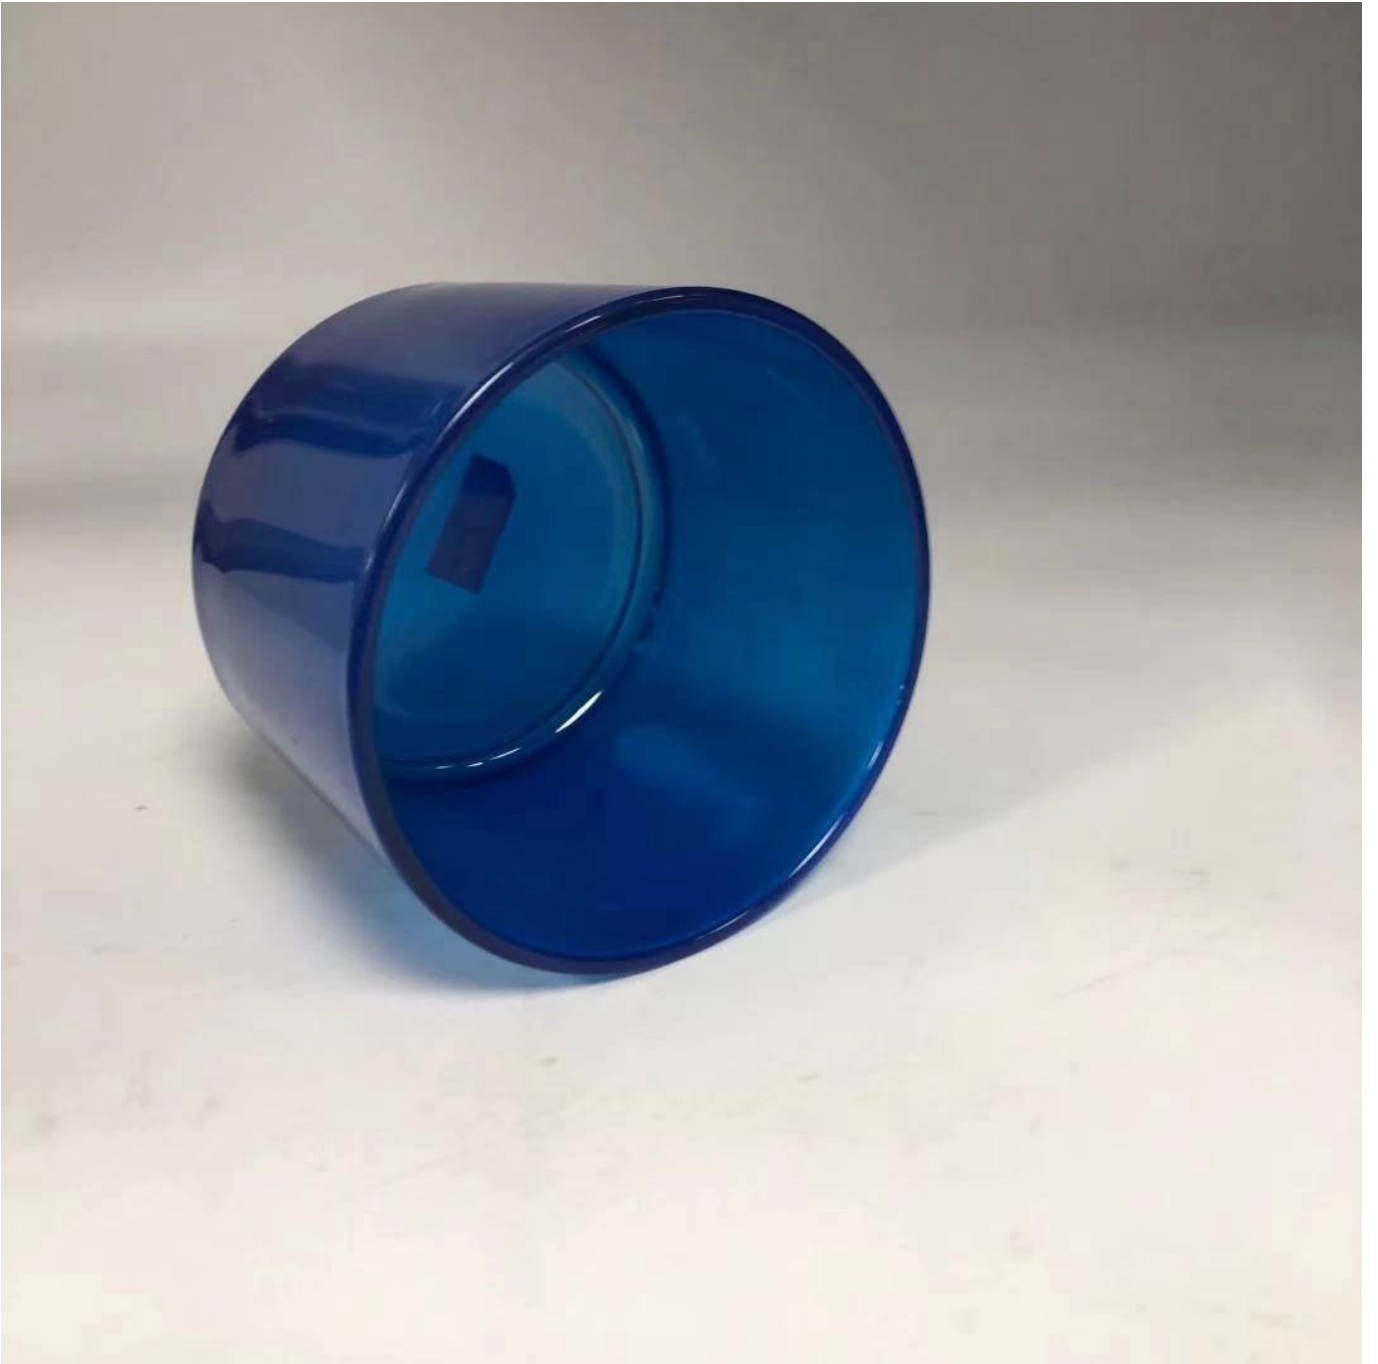

# balang lilin kaca 19 oz biru laut

## Product Details

barang No.	SG1010
Bahan	Bahan kaca putih tinggi
Proses	mesin dibuat
Masa sampel	1. 5 hari jika ada berbentuk dan ukuran kaca 2. 15 hari jika memerlukan bentuk atau ukuran kaca yang baru
Pembungkusan	Pembungkusan biasa, 4 pcs ke dalam kotak dalaman, 48 pcs setiap kadbod
Kapasiti Produk	500,000 ~ 1,000,000 pcs sebulan
Masa penghantaran	Dalam masa 35 hari setelah sampel dan pesanan disahkan
Terma pembayaran	Deposit 30% oleh T / T terlebih dahulu dan bakinya terhadap salinan B / L
Penghantaran	Melalui laut, udara, Express dan ejen penghantaran anda boleh diterima
Ciri-ciri Produk	1. Mesin dibuat <b>balang lilin kaca votive</b> dengan kualiti yang tinggi 2. Sesuai digunakan di hotel, rumah, dll. 3. Ia mesra alam 4. Memenuhi ujian ASMT
Untuk pilihan anda	1. Reka bentuk dan saiz yang berbeza untuk pilihan 2. Apa-apa warna yang dicat, fros, plat elektrik, pemprosesan pengukir laser corak 3. Pakej khas seperti shrink wrap, kotak hadiah warna, kotak hadiah putih dll. 4. Kami mempunyai pekerja eksklusif untuk kawalan kualiti 5. Kami mempunyai bengkel profesional dan gudang untuk memastikan masa penghantaran