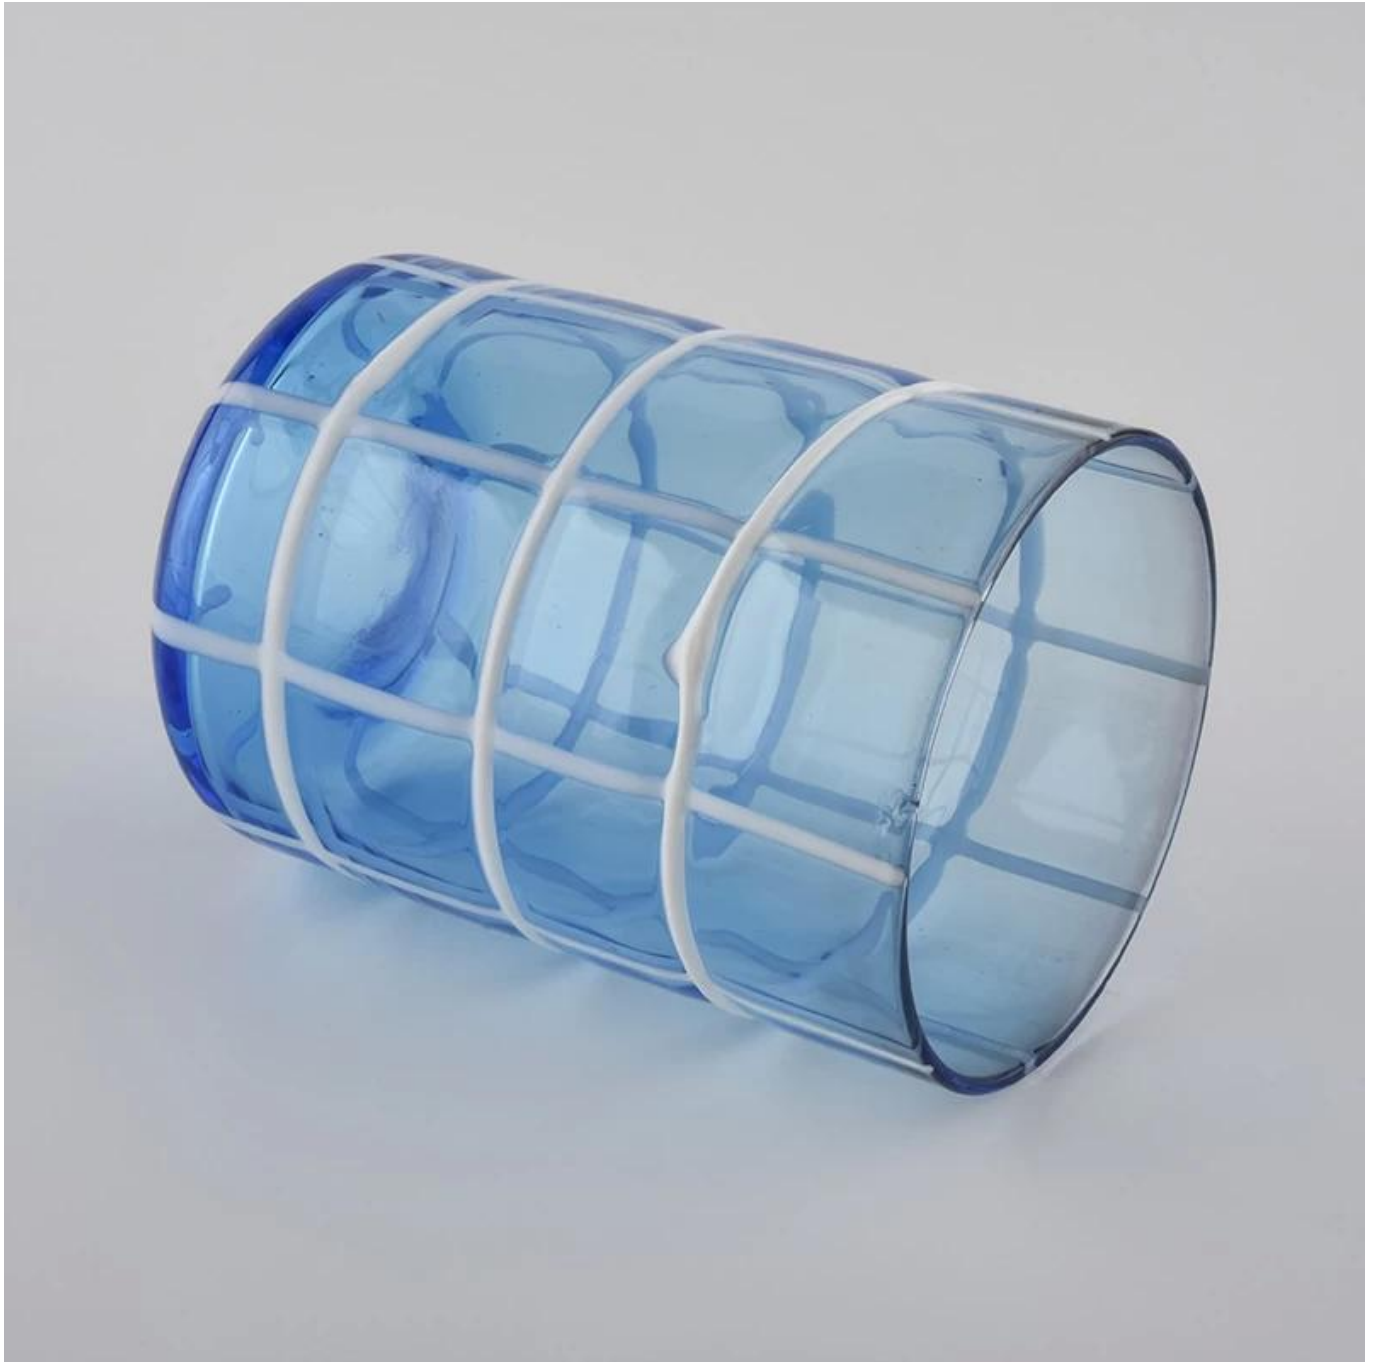

Product Details

Nombor item.	SGXYT20061018
Bahan	balang lilin kaca
kraf	menyemburkan balang lilin kaca warna

Contoh masa	<ol style="list-style-type: none"> 1. 5 hari jika ada bentuk dan ukuran kaca 2. 15 hari, jika anda memerlukan kaca bentuk dan saiz baru
Pembungkusan	Pembungkusan biasa, 4 keping di dalam kotak, 48 keping kotak
Kapasiti Produk	500,000 ~ 1,000,000 keping sebulan
Masa penghantaran	Dalam masa 35 hari selepas pengambilan sampel dan pesanan disahkan
Terma pembayaran	Deposit 30% oleh T / T terlebih dahulu dan baki dengan salinan B / L
Penghantaran	Melalui laut, udara, melalui ejen ekspres dan penghantaran boleh diterima
Ciri-ciri Produk	<ol style="list-style-type: none"> 1. balang lilin kaca hiasan rumah dari kualiti tinggi 2. Sesuai digunakan di hotel, rumah, dll. 3. Memenuhi Ujian ASTM
Untuk pilihan anda	<ol style="list-style-type: none"> 1. Pelbagai reka bentuk dan saiz untuk dipilih 2. Mana-mana warna dicat, sejuk, penyaduran, pemotong pemprosesan model laser 3. Pakej khas seperti filem susut, kotak hadiah warna, kotak hadiah putih, dll. 4. Kami adalah pekerja eksklusif kawalan kualiti 5. Kami mempunyai bengkel profesional dan gudang untuk memastikan masa penghantaran